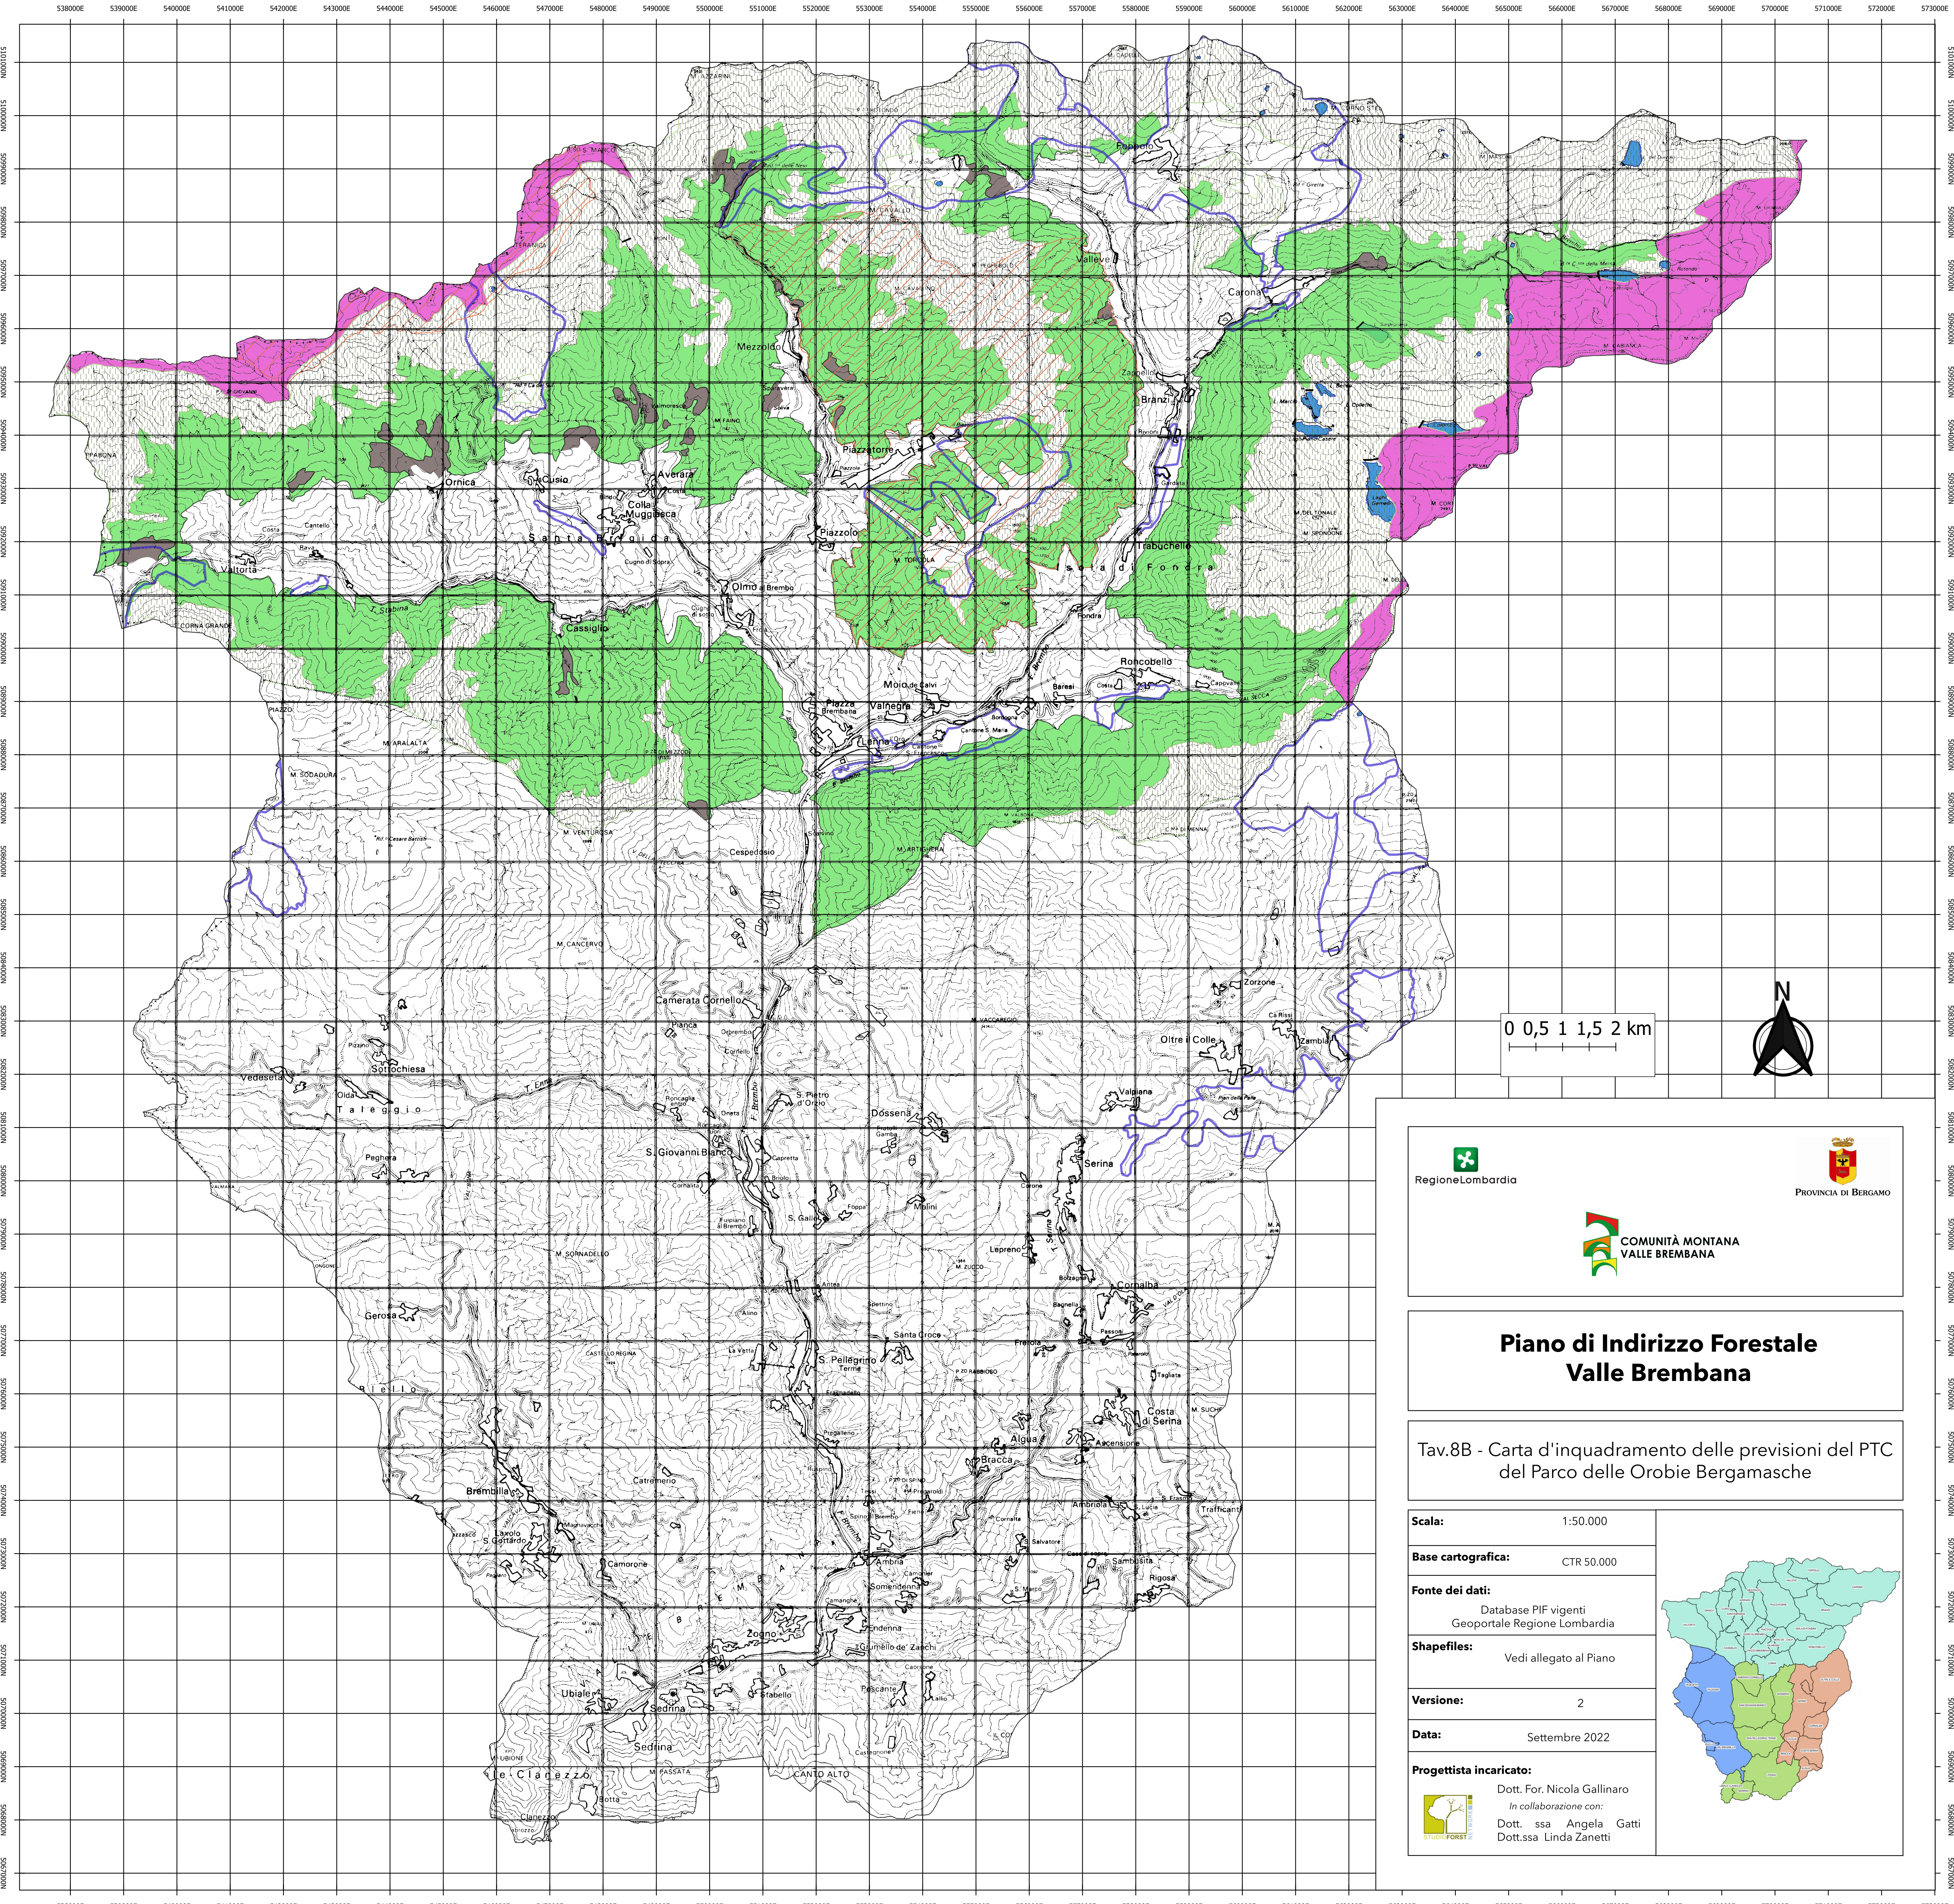

Legenda

Tav. 8B - PTC Parco delle Orobie Bergamasche

- Demanio sciabile
- Aree d'interesse faunistico

Azzonamento

- Aree sommitali
- Boschi
- Insediamenti
- Parco naturale
- Laghi

Regione Lombardia

PROVINCIA DI BERGAMO

COMUNITÀ MONTANA
VALLE BREMBANA

Piano di Indirizzo Forestale Valle Brembana

Tav.8B - Carta d'inquadramento delle previsioni del PTC
del Parco delle Orobie Bergamasche

Scala:	1:50.000
Base cartografica:	CTR 50.000
Fonte dei dati:	Database PIF vigenti Geoportale Regione Lombardia
Shapefiles:	Vedi allegato al Piano
Versione:	2
Data:	Settembre 2022

Progettista incaricato:
 Dott. For. Nicola Gallinaro
 In collaborazione con:
 Dott. ssa Angela Gatti
 Dott. ssa Linda Zanetti