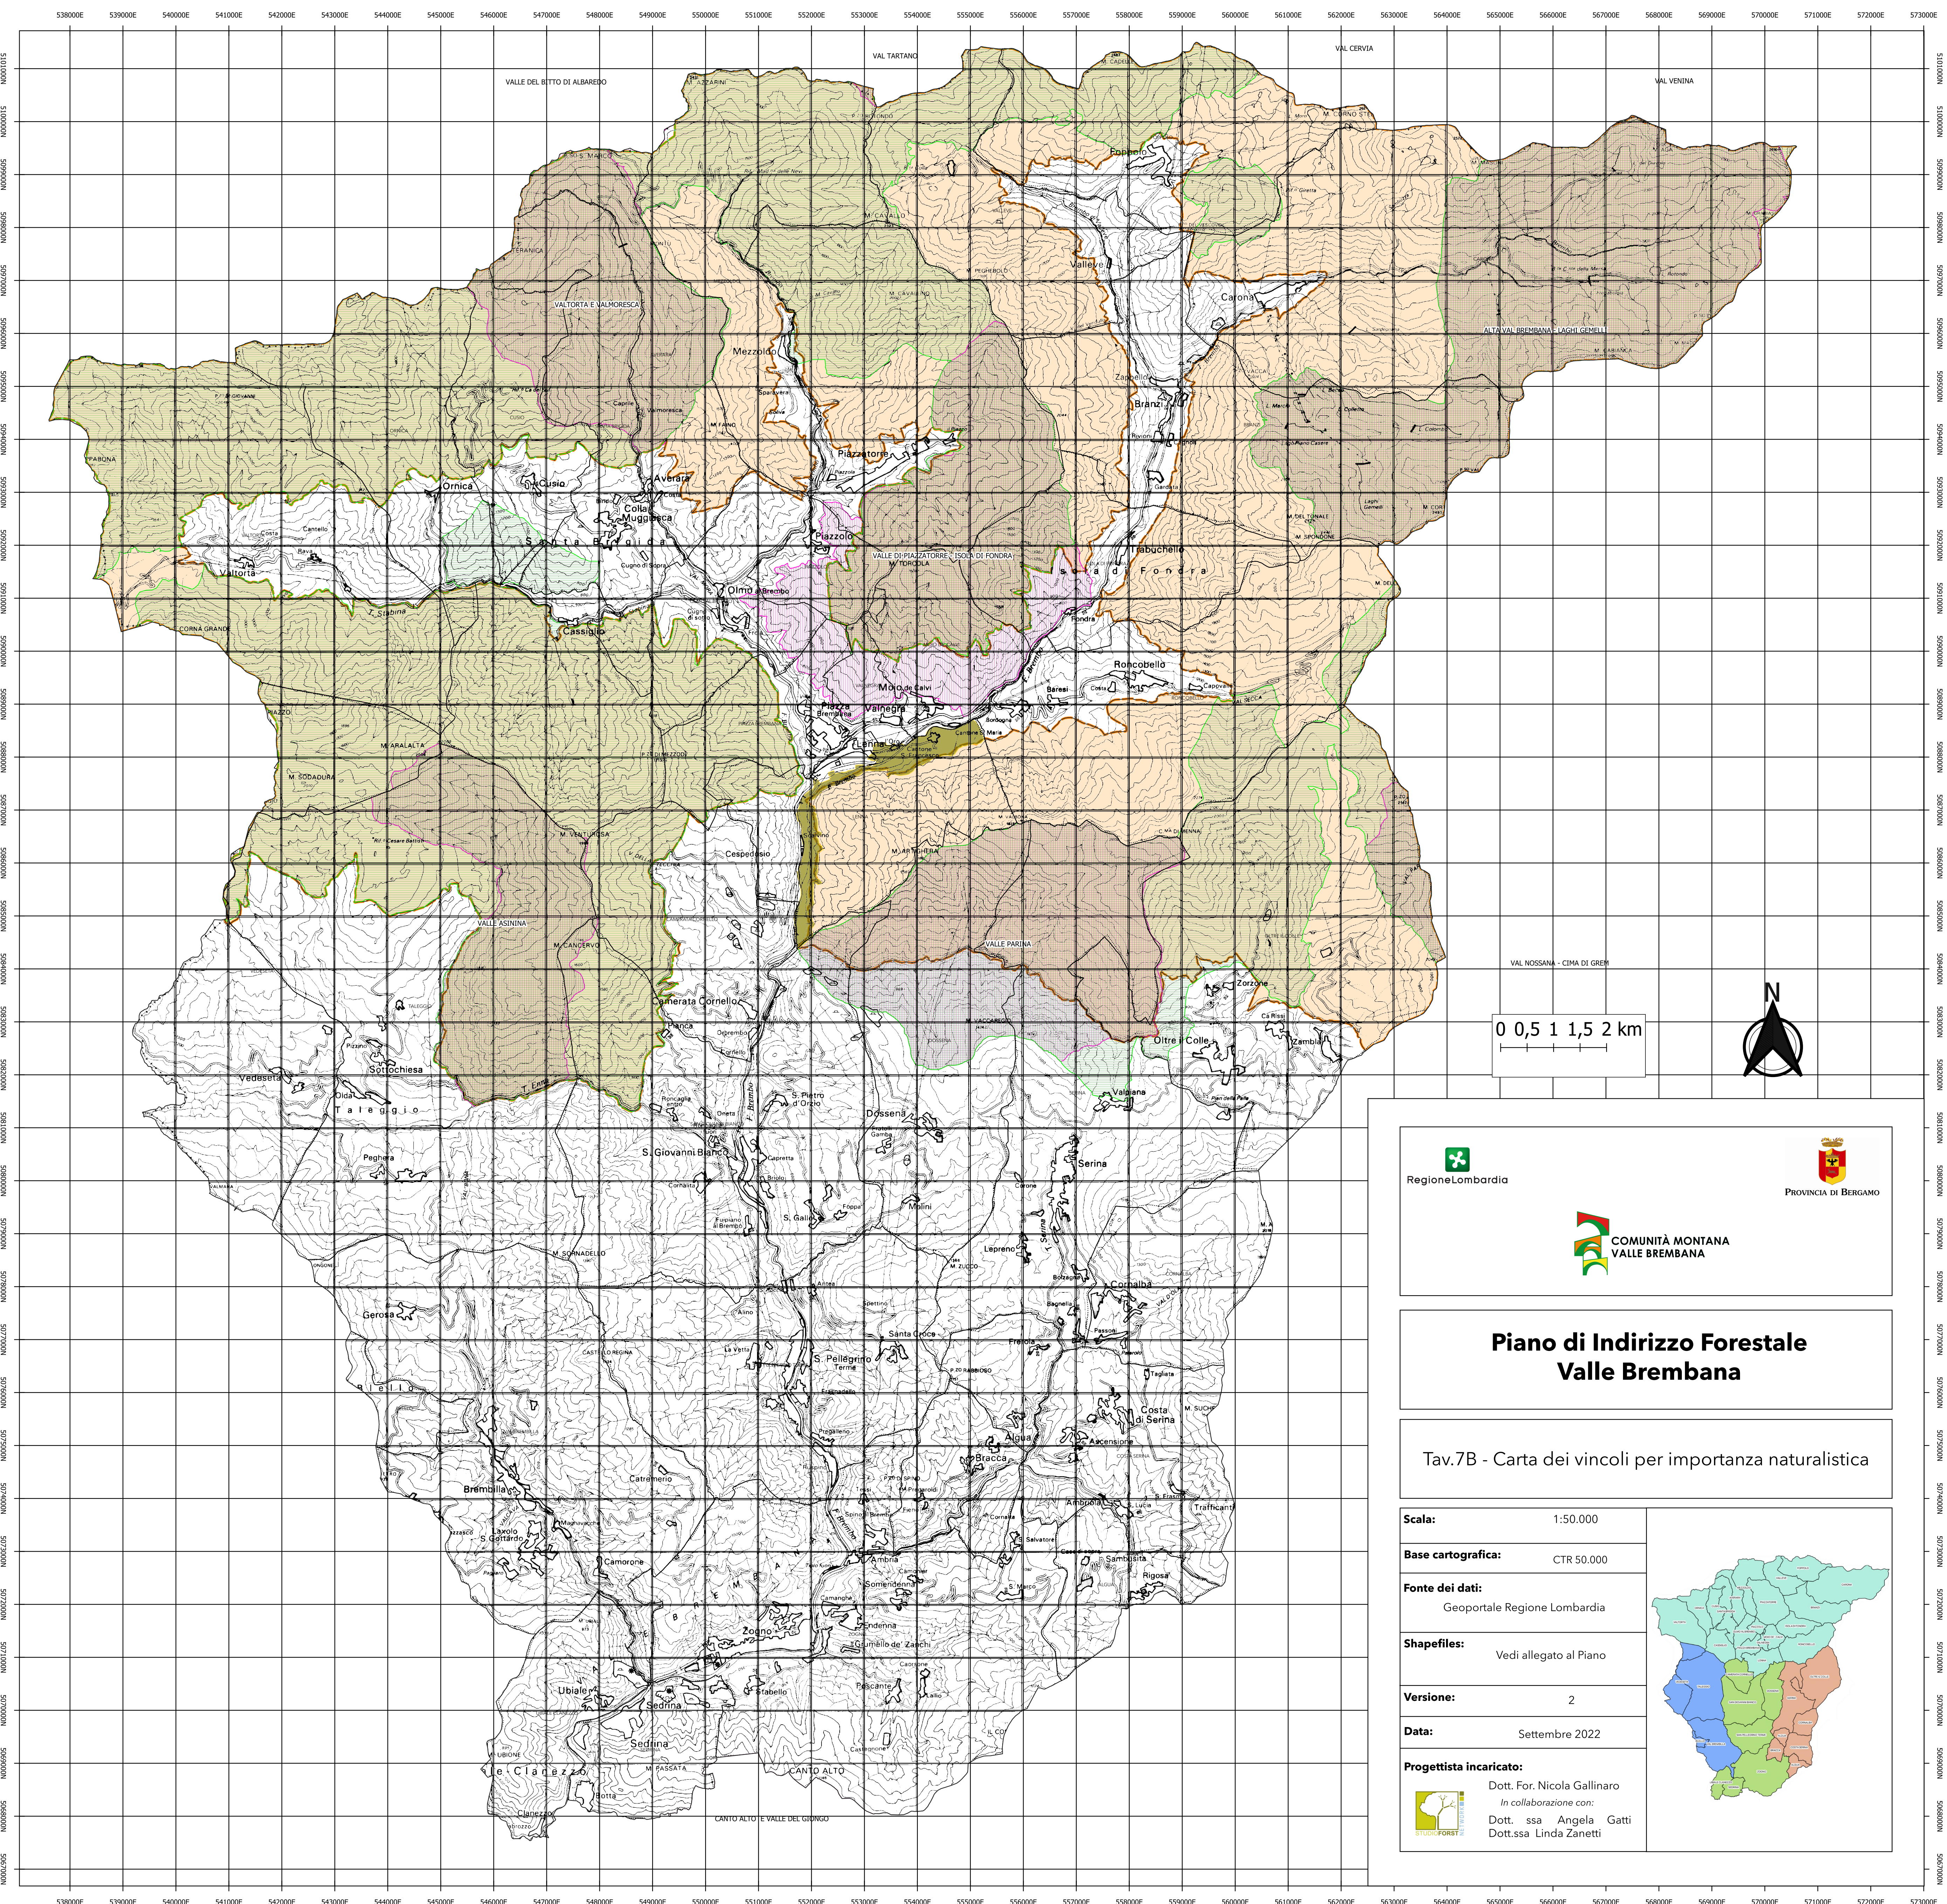

Legenda

- Parco Locale di Interesse Sovracomunale PLIS
- Zone di Protezione Speciale - ZPS
- Siti d'Interesse Comunitario - SIC
- Parco Regionale delle Orobie Bergamasche

Regione Lombardia

PROVINCIA DI BERGAMO

COMUNITÀ MONTANA
VALLE BREMBANA

Piano di Indirizzo Forestale Valle Brembana

Tav.7B - Carta dei vincoli per importanza naturalistica

Scala:	1:50.000
Base cartografica:	CTR 50.000
Fonte dei dati:	Geoportale Regione Lombardia
Shapefiles:	Vedi allegato al Piano
Versione:	2
Data:	Settembre 2022

Progettista incaricato:
 Dott. For. Nicola Gallinaro
In collaborazione con:
 Dott. ssa Angela Gatti
 Dott. ssa Linda Zanetti