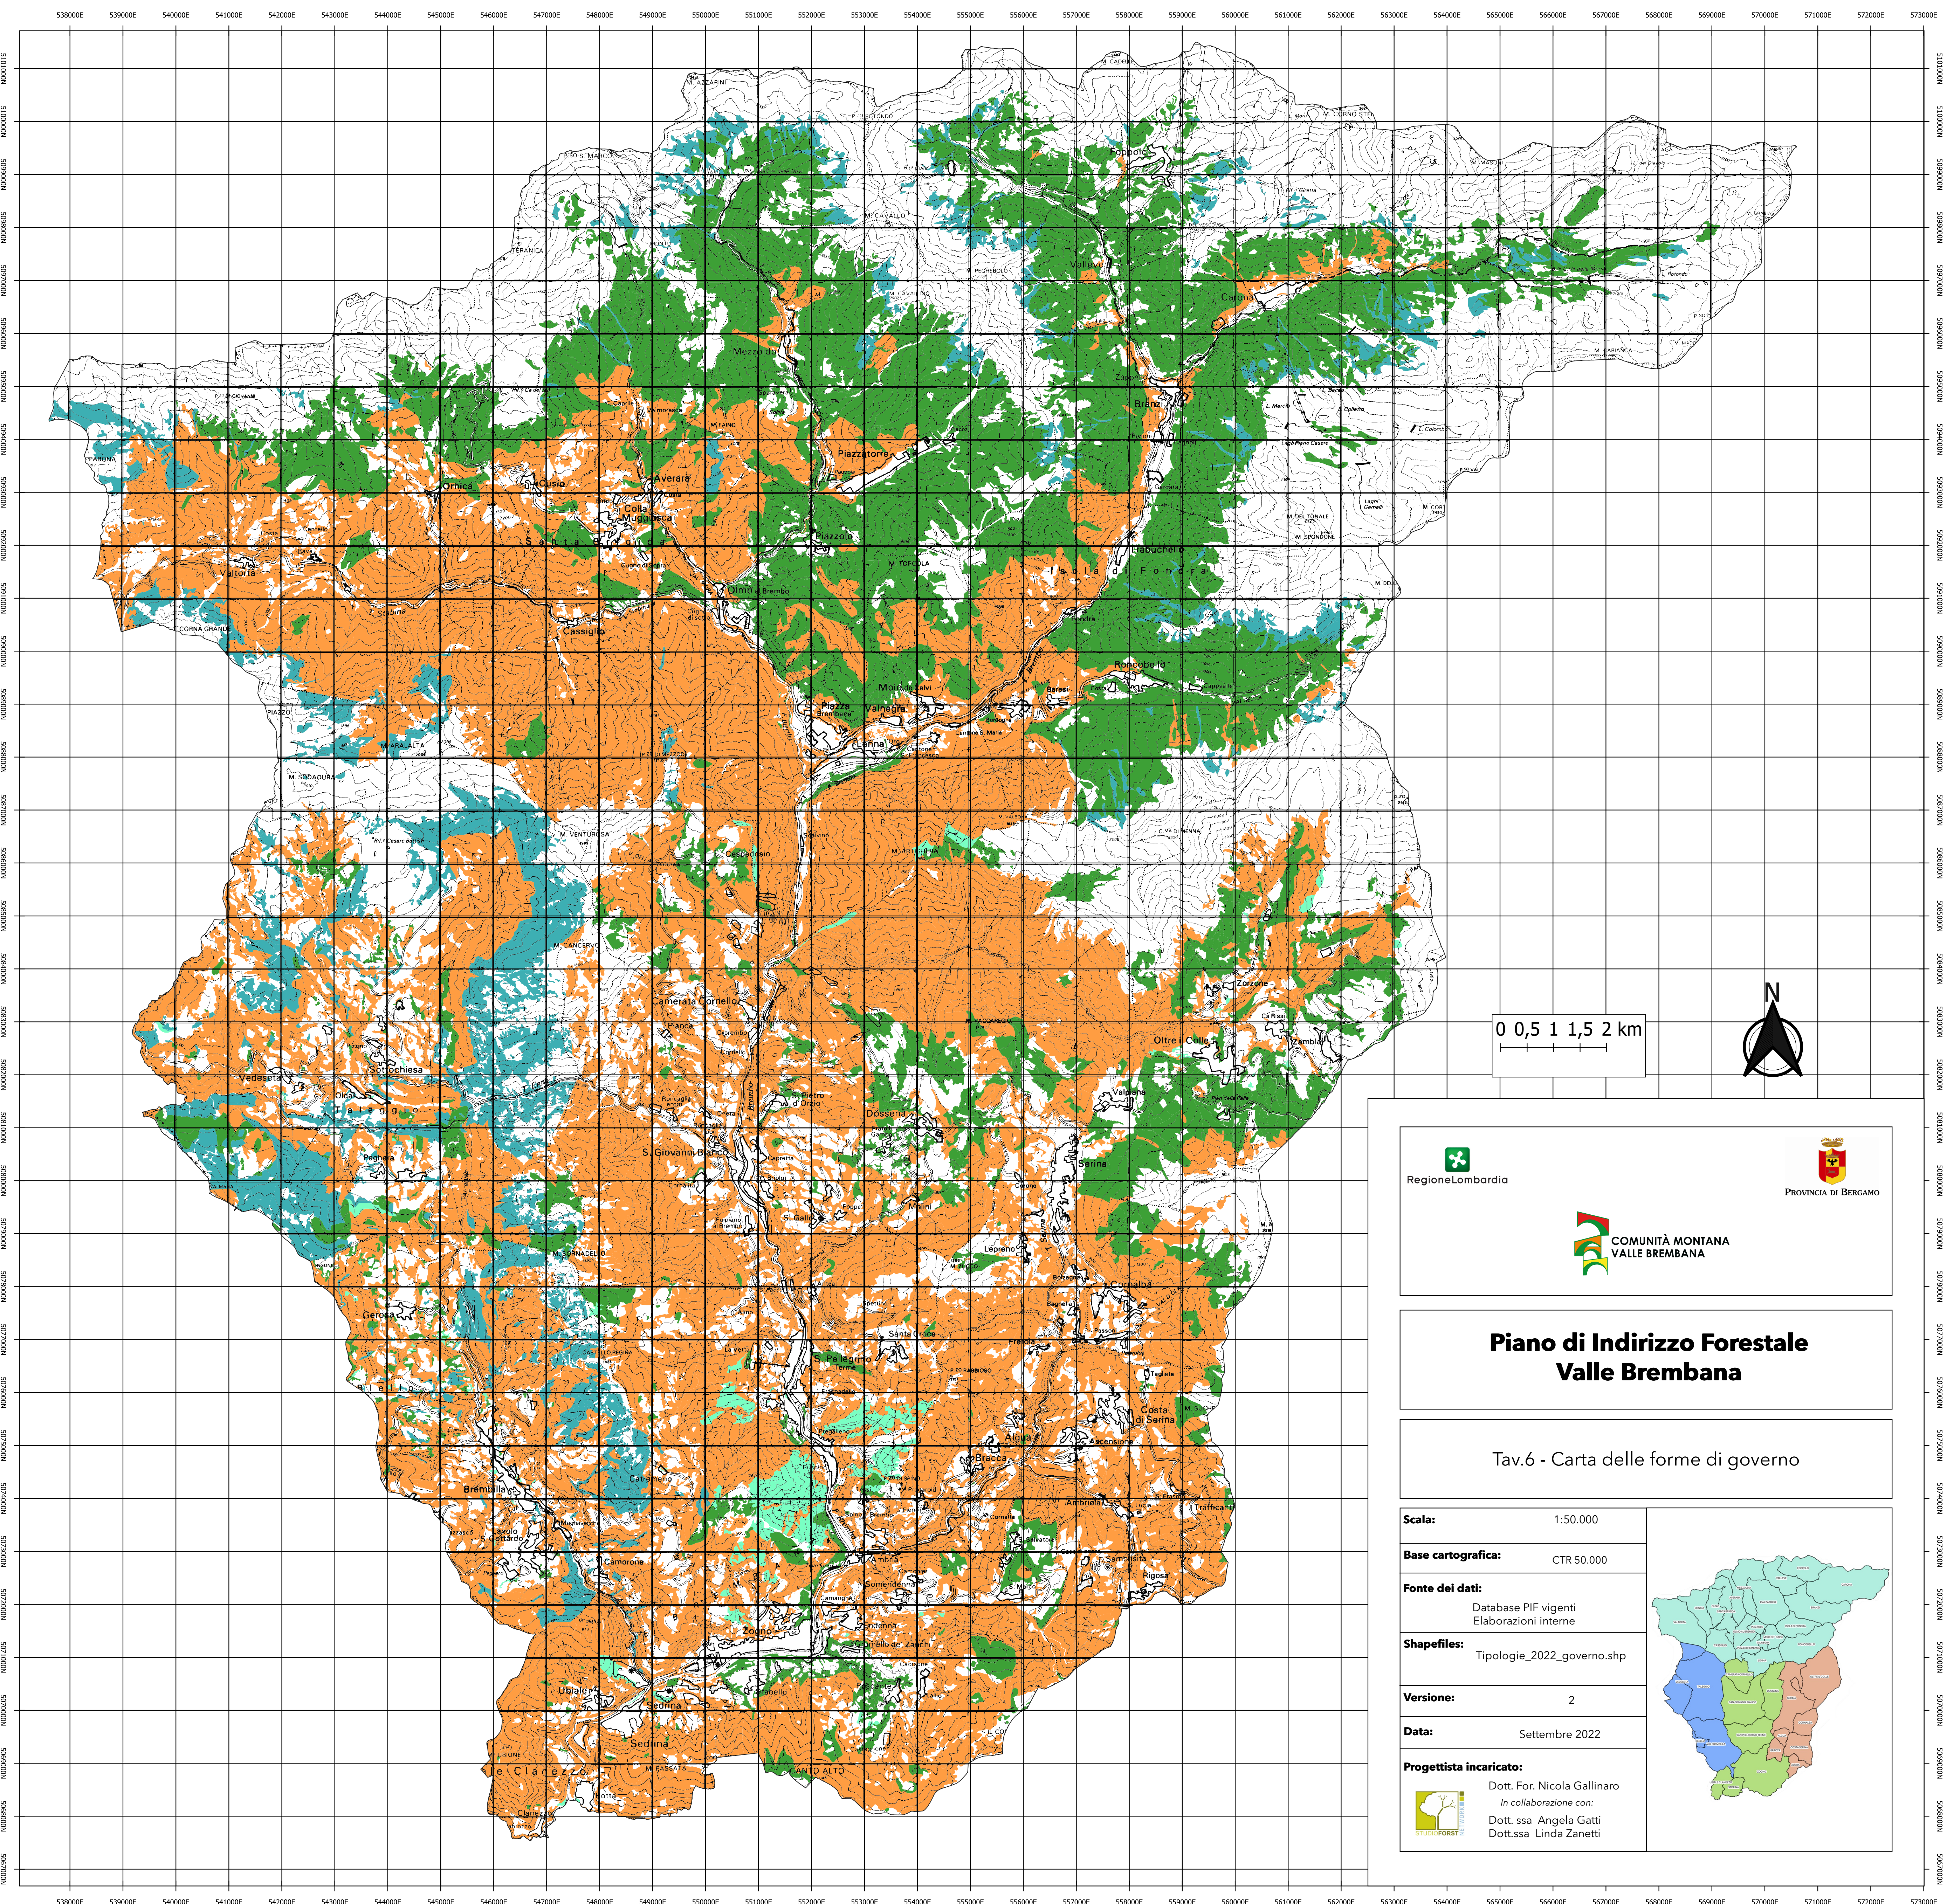

Legenda

- Forme di governo del bosco
- Ceduo
 - Evoluzione naturale
 - Fustaia
 - Non classificabile

Regione Lombardia

PROVINCIA DI BERGAMO

COMUNITÀ MONTANA VALLE BREMBANA

Piano di Indirizzo Forestale Valle Brembana

Tav.6 - Carta delle forme di governo

Scala:	1:50.000
Base cartografica:	CTR 50.000
Fonte dei dati:	Database PIF vigenti Elaborazioni interne
Shapefiles:	Tipologie_2022_governo.shp
Versione:	2
Data:	Settembre 2022

Progettista incaricato:
Dott. For. Nicola Gallinaro
In collaborazione con:
Dott. ssa Angela Gatti
Dott.ssa Linda Zanetti