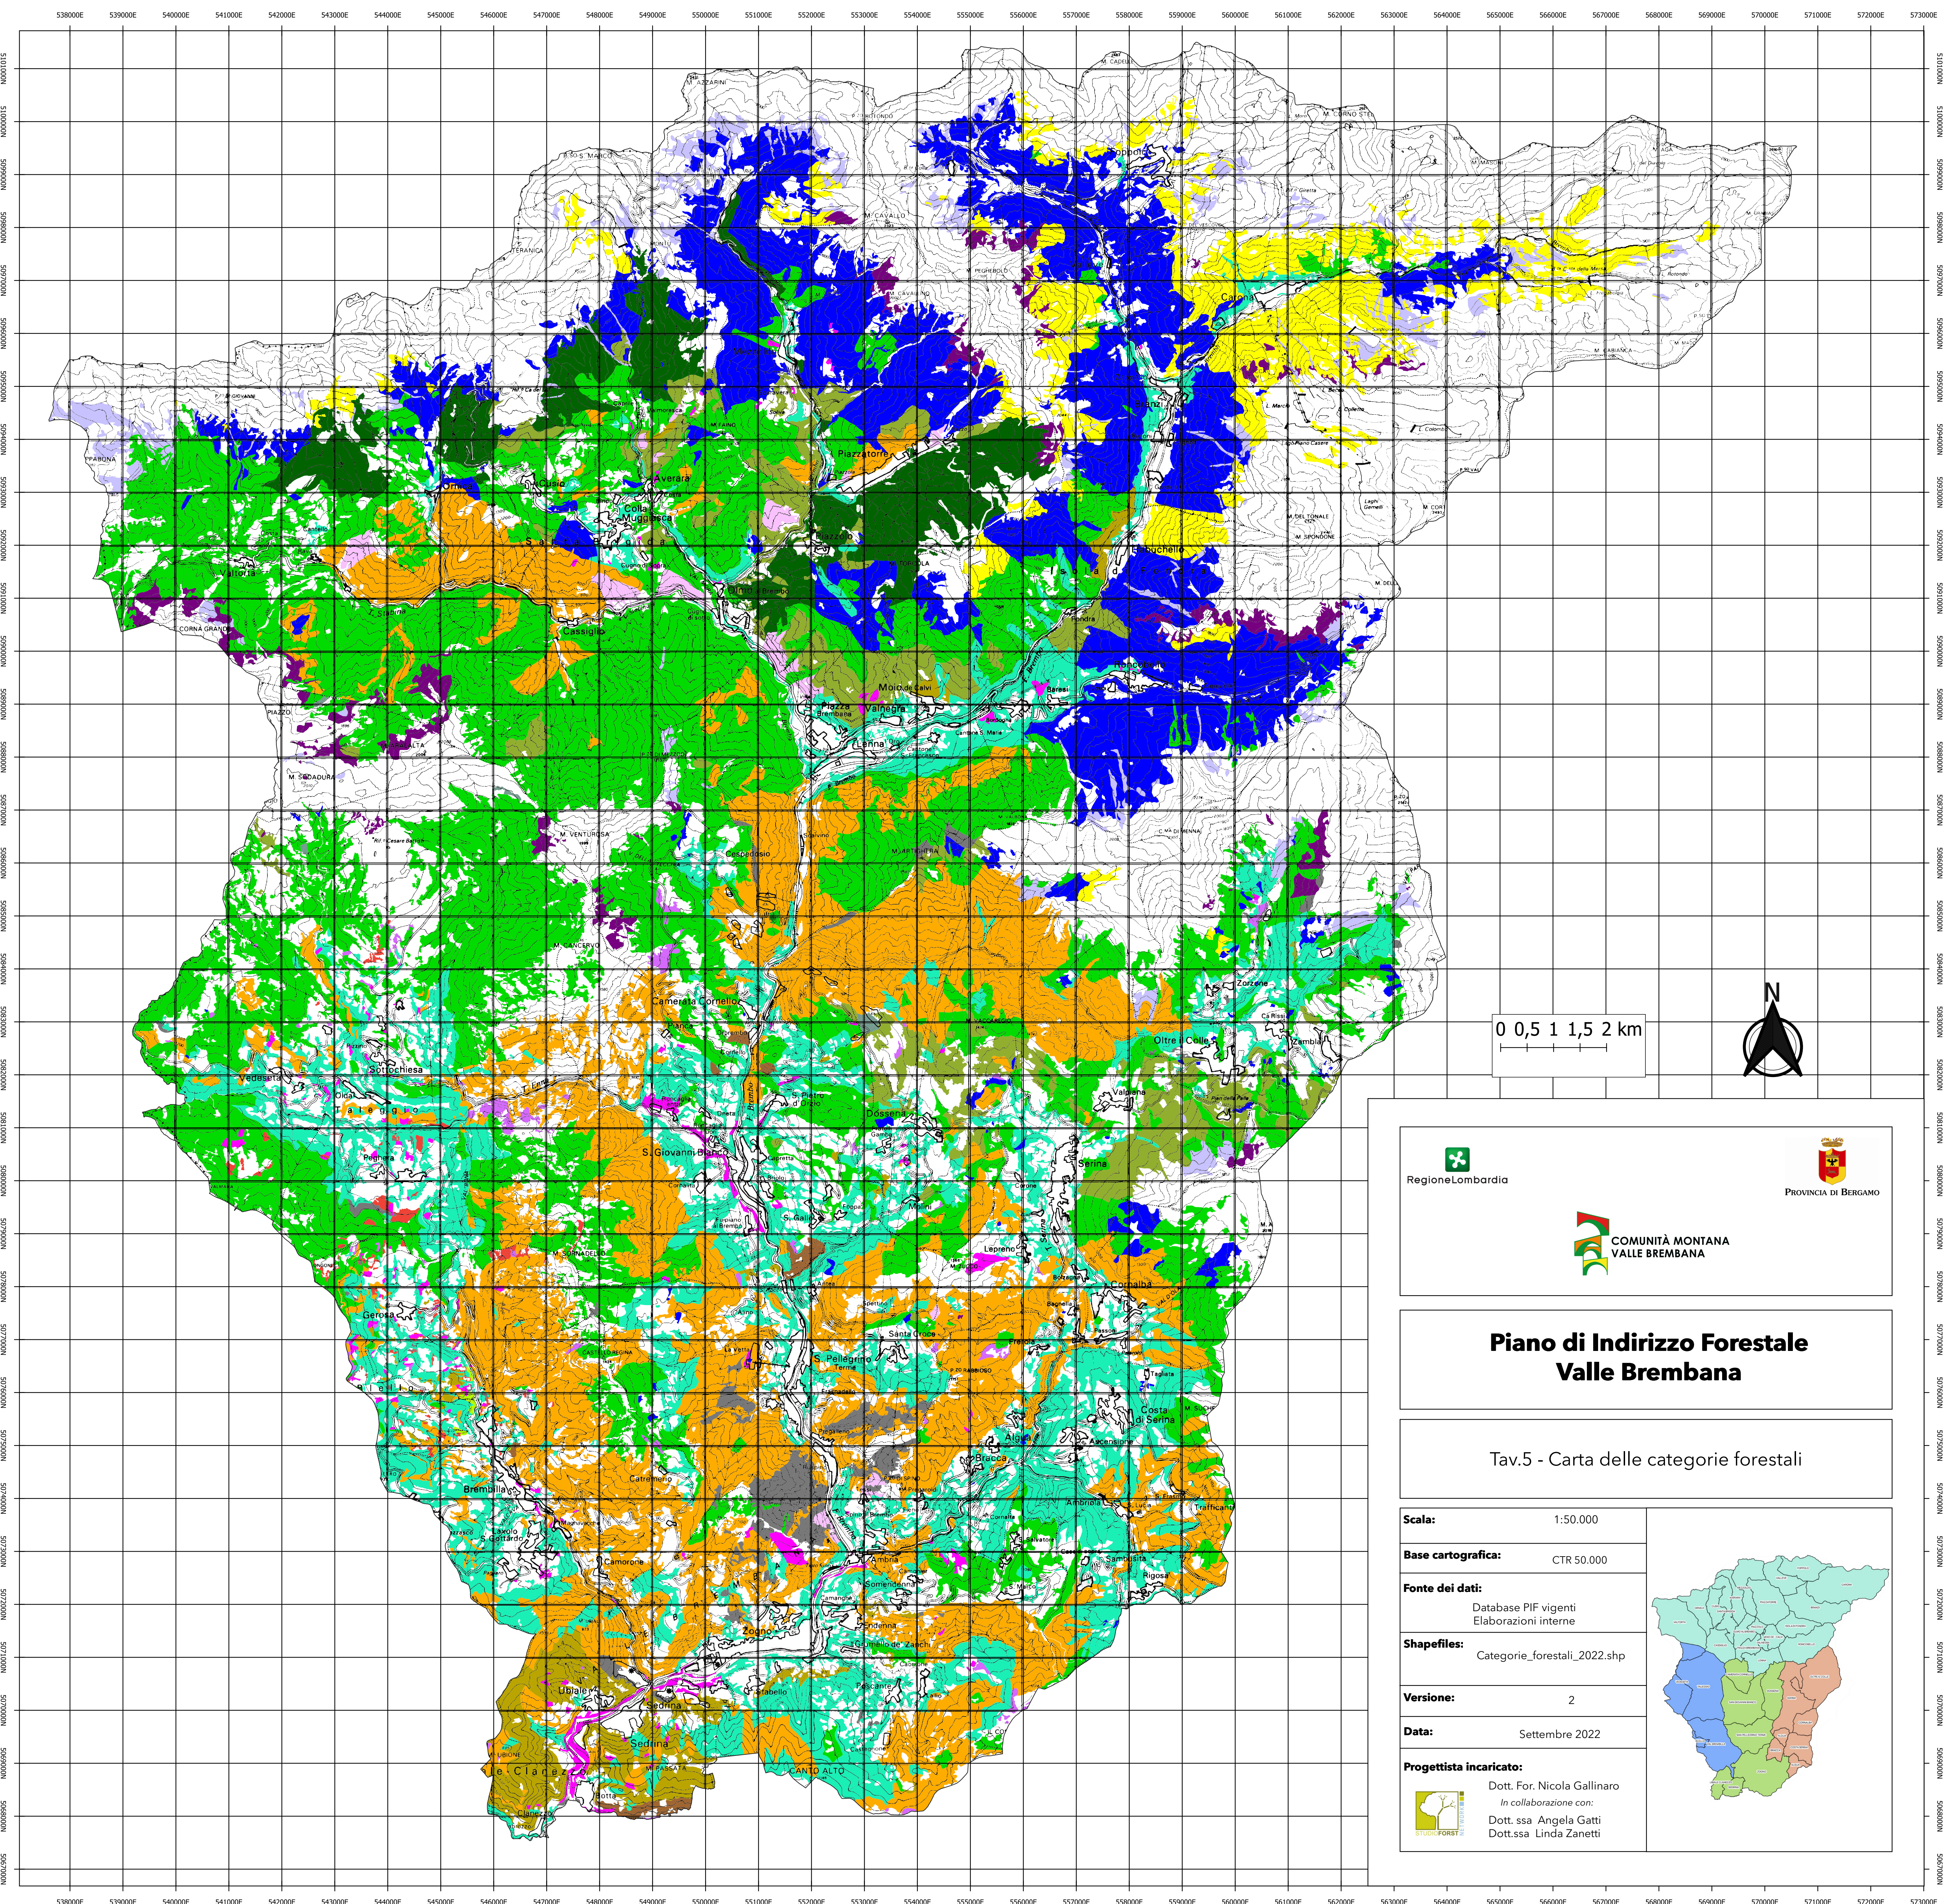

Legenda

- Categorie forestali
- Abieteti
 - Aceri-frassineti ed Aceri-tiglieti
 - Alneti
 - Betuleti e Corileti
 - Castagneti
 - Faggete
 - Formazioni antropogene
 - Formazioni particolari
 - Lariceti Larici-cembraeti e Cembraeti
 - Mughete
 - Orno-ostrieti
 - Peccete
 - Piceo-faggeti
 - Pinete di pino silvestre
 - Querceti
 - Quercio-carpineti e Carpineti
 - Non classificabile
 - Neoformazioni

Regione Lombardia

PROVINCIA DI BERGAMO

COMUNITÀ MONTANA
VALLE BREMBANA

Piano di Indirizzo Forestale Valle Brembana

Tav.5 - Carta delle categorie forestali

Scala:	1:50.000
Base cartografica:	CTR 50.000
Fonte dei dati:	Database PIF vigenti Elaborazioni interne
Shapefiles:	Categorie_forestali_2022.shp
Versione:	2
Data:	Settembre 2022

Progettista incaricato:
Dott. For. Nicola Gallinaro
In collaborazione con:
Dott.ssa Angela Gatti
Dott.ssa Linda Zanetti