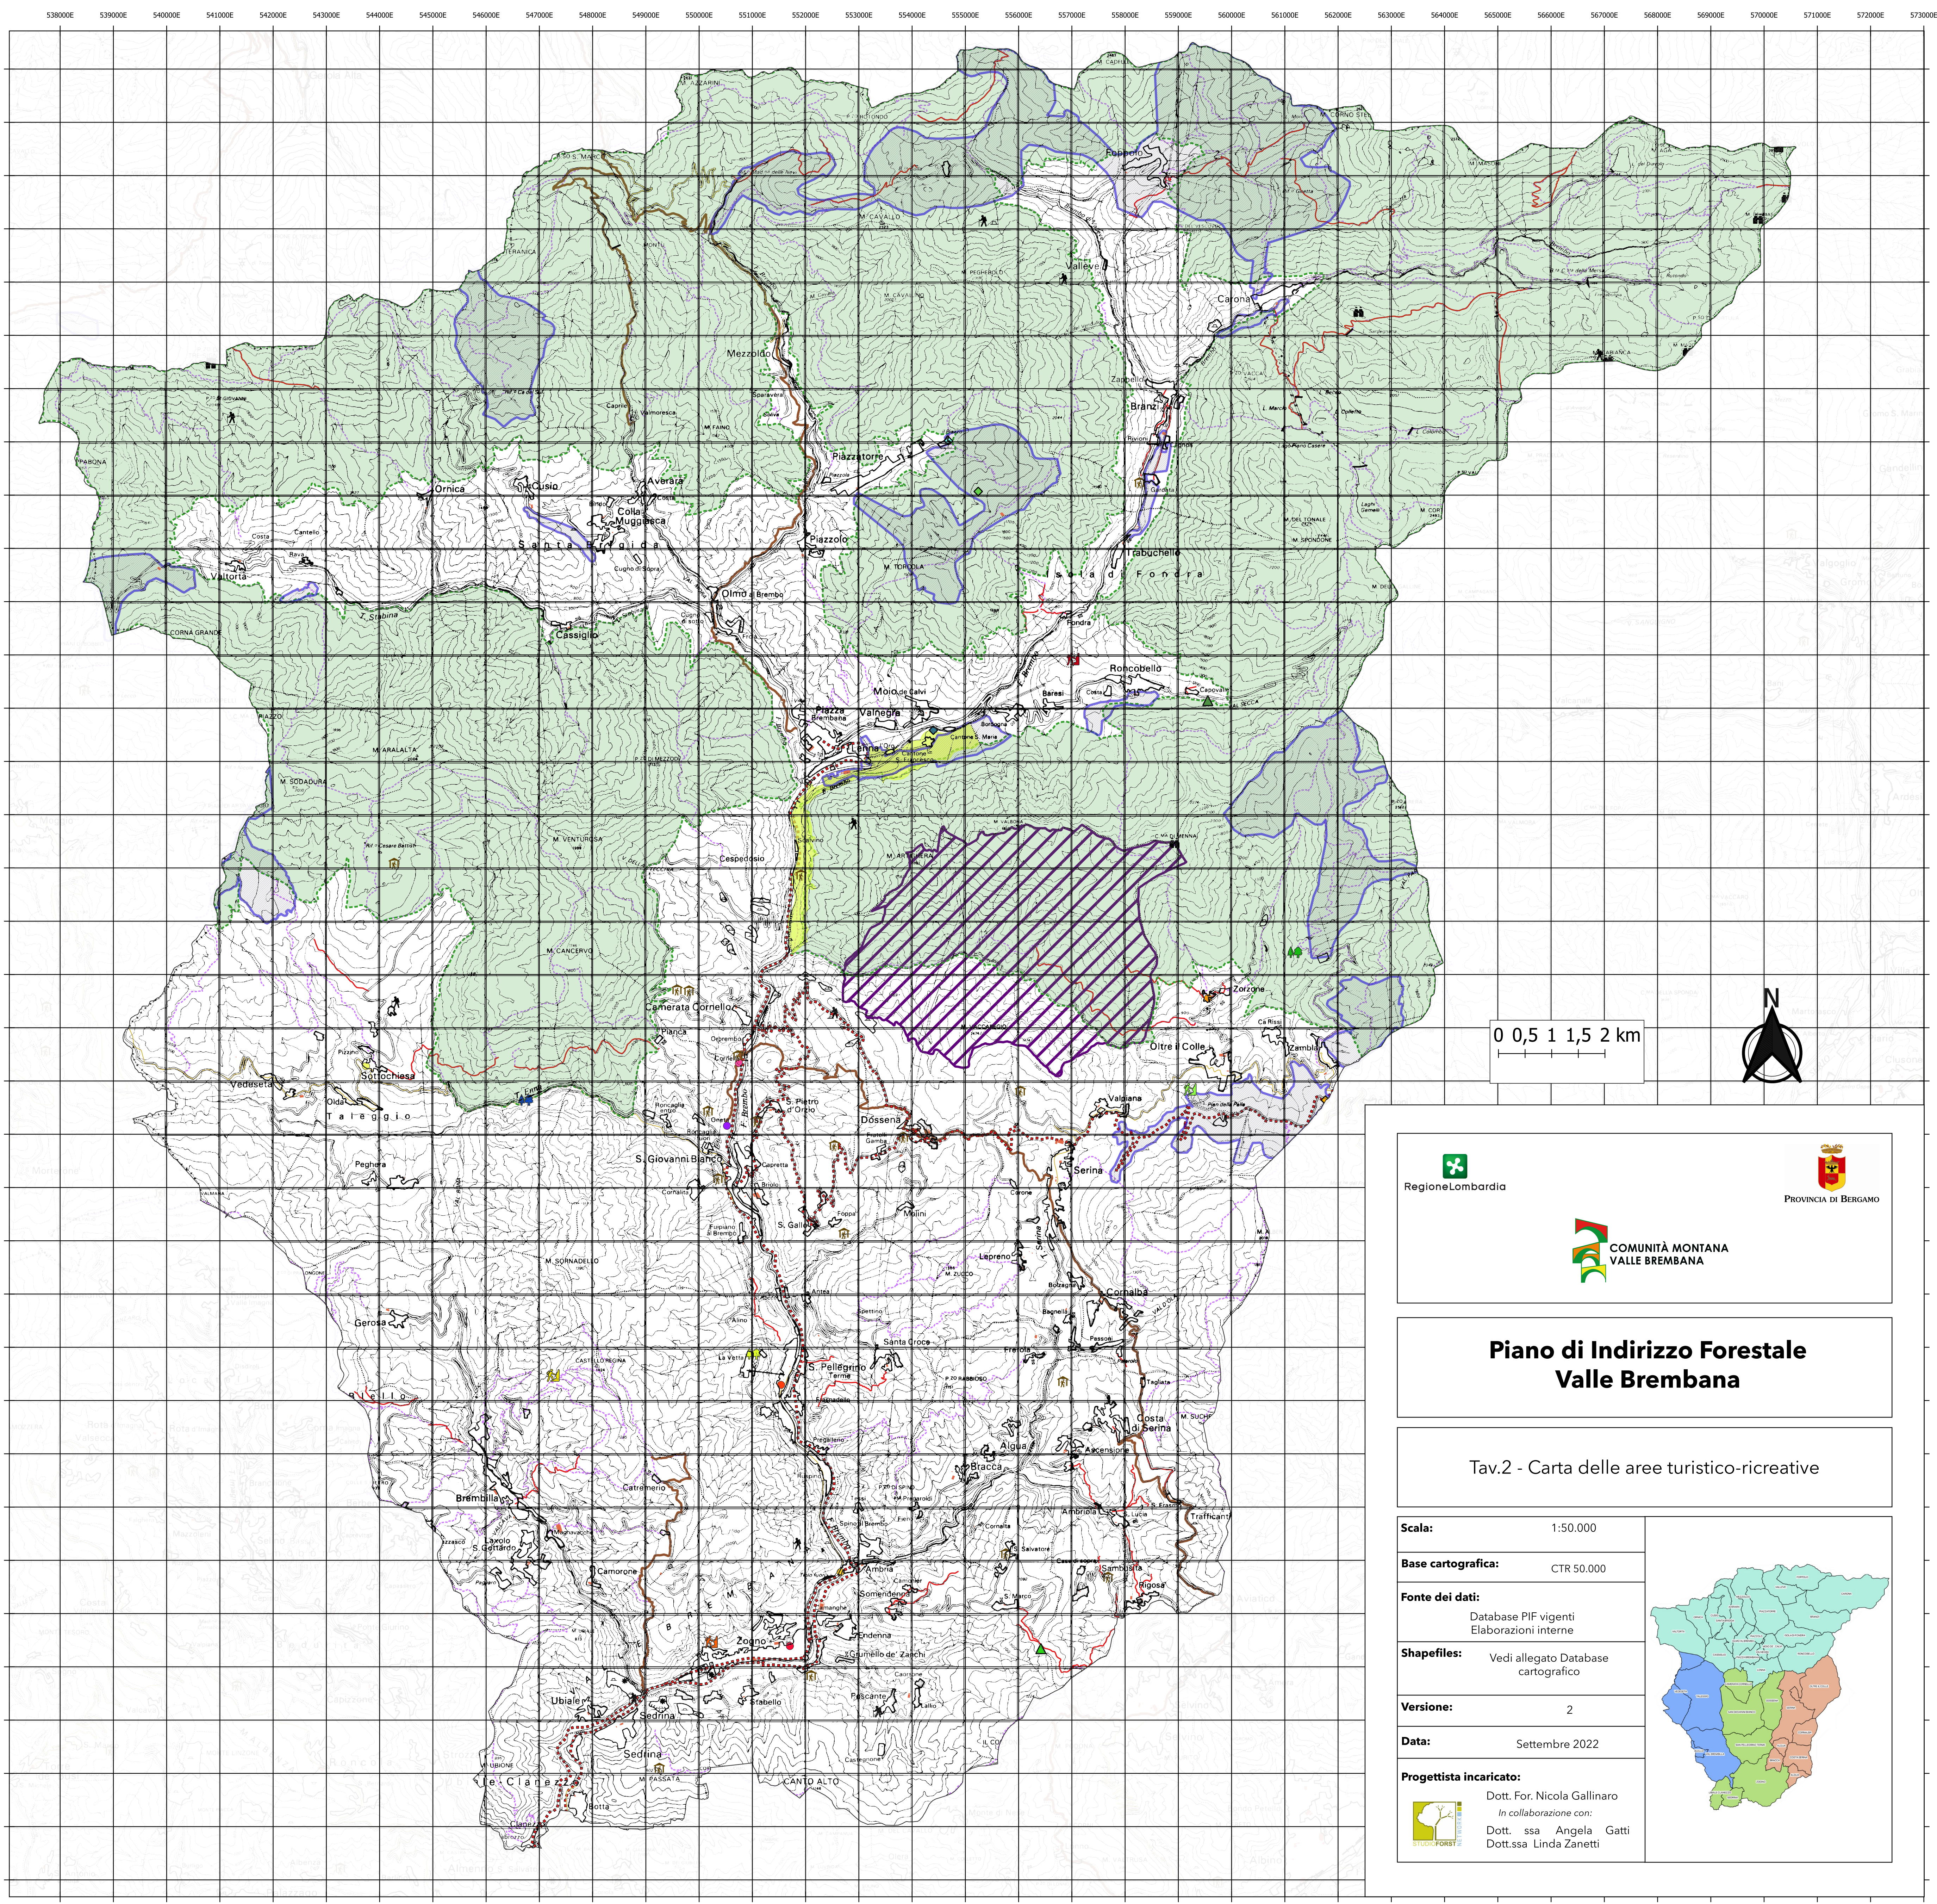

Legenda

Sport

- Demanio sciabile (agg.18-12-2019)
- Campi sportivi, piste
- Brembo Kayak
- Palaghiaccio Piazzatorre
- Love_bike_park_Piazzatorre
- Parco Avventura Monte Alben

Punti di interesse

- Punti_panoramici geositi
- Luoghi_di_identita_regionale

Aree verdi

- Stazione ornitologica La Passata
- Oasi alpina capovalle
- Agriturismi_Lombardia
- **Aree naturalistiche**
- PLIS_Parco del Brembo e dei cantoni della Lenna
- Parco Regionale Orobie Bergamasche
- Area Wildereness

Falesie e ferrate

- Falesia Zogno al boer
- Il bottiglione
- Porta delle Comacchie
- Ferrata Madonna del Coren

Monumenti naturali

- Orrido della Val Taleggio
- Grotte del sogno
- Cattedrale vegetale

Musei

- Ecomuseo Val Taleggio
- Museo del soldato
- Museo della Miniera e dei Minerali
- Museo Brembano di Scienze Naturali
- Museo della Valle
- Museo del Tasso e della storia postale
- Museo casa di Arlecchino

Percorsi

- Strade panoramiche
- Vie Storiche
- Percorsi della tradizione
- Sentieri CAI
- Ciclovie