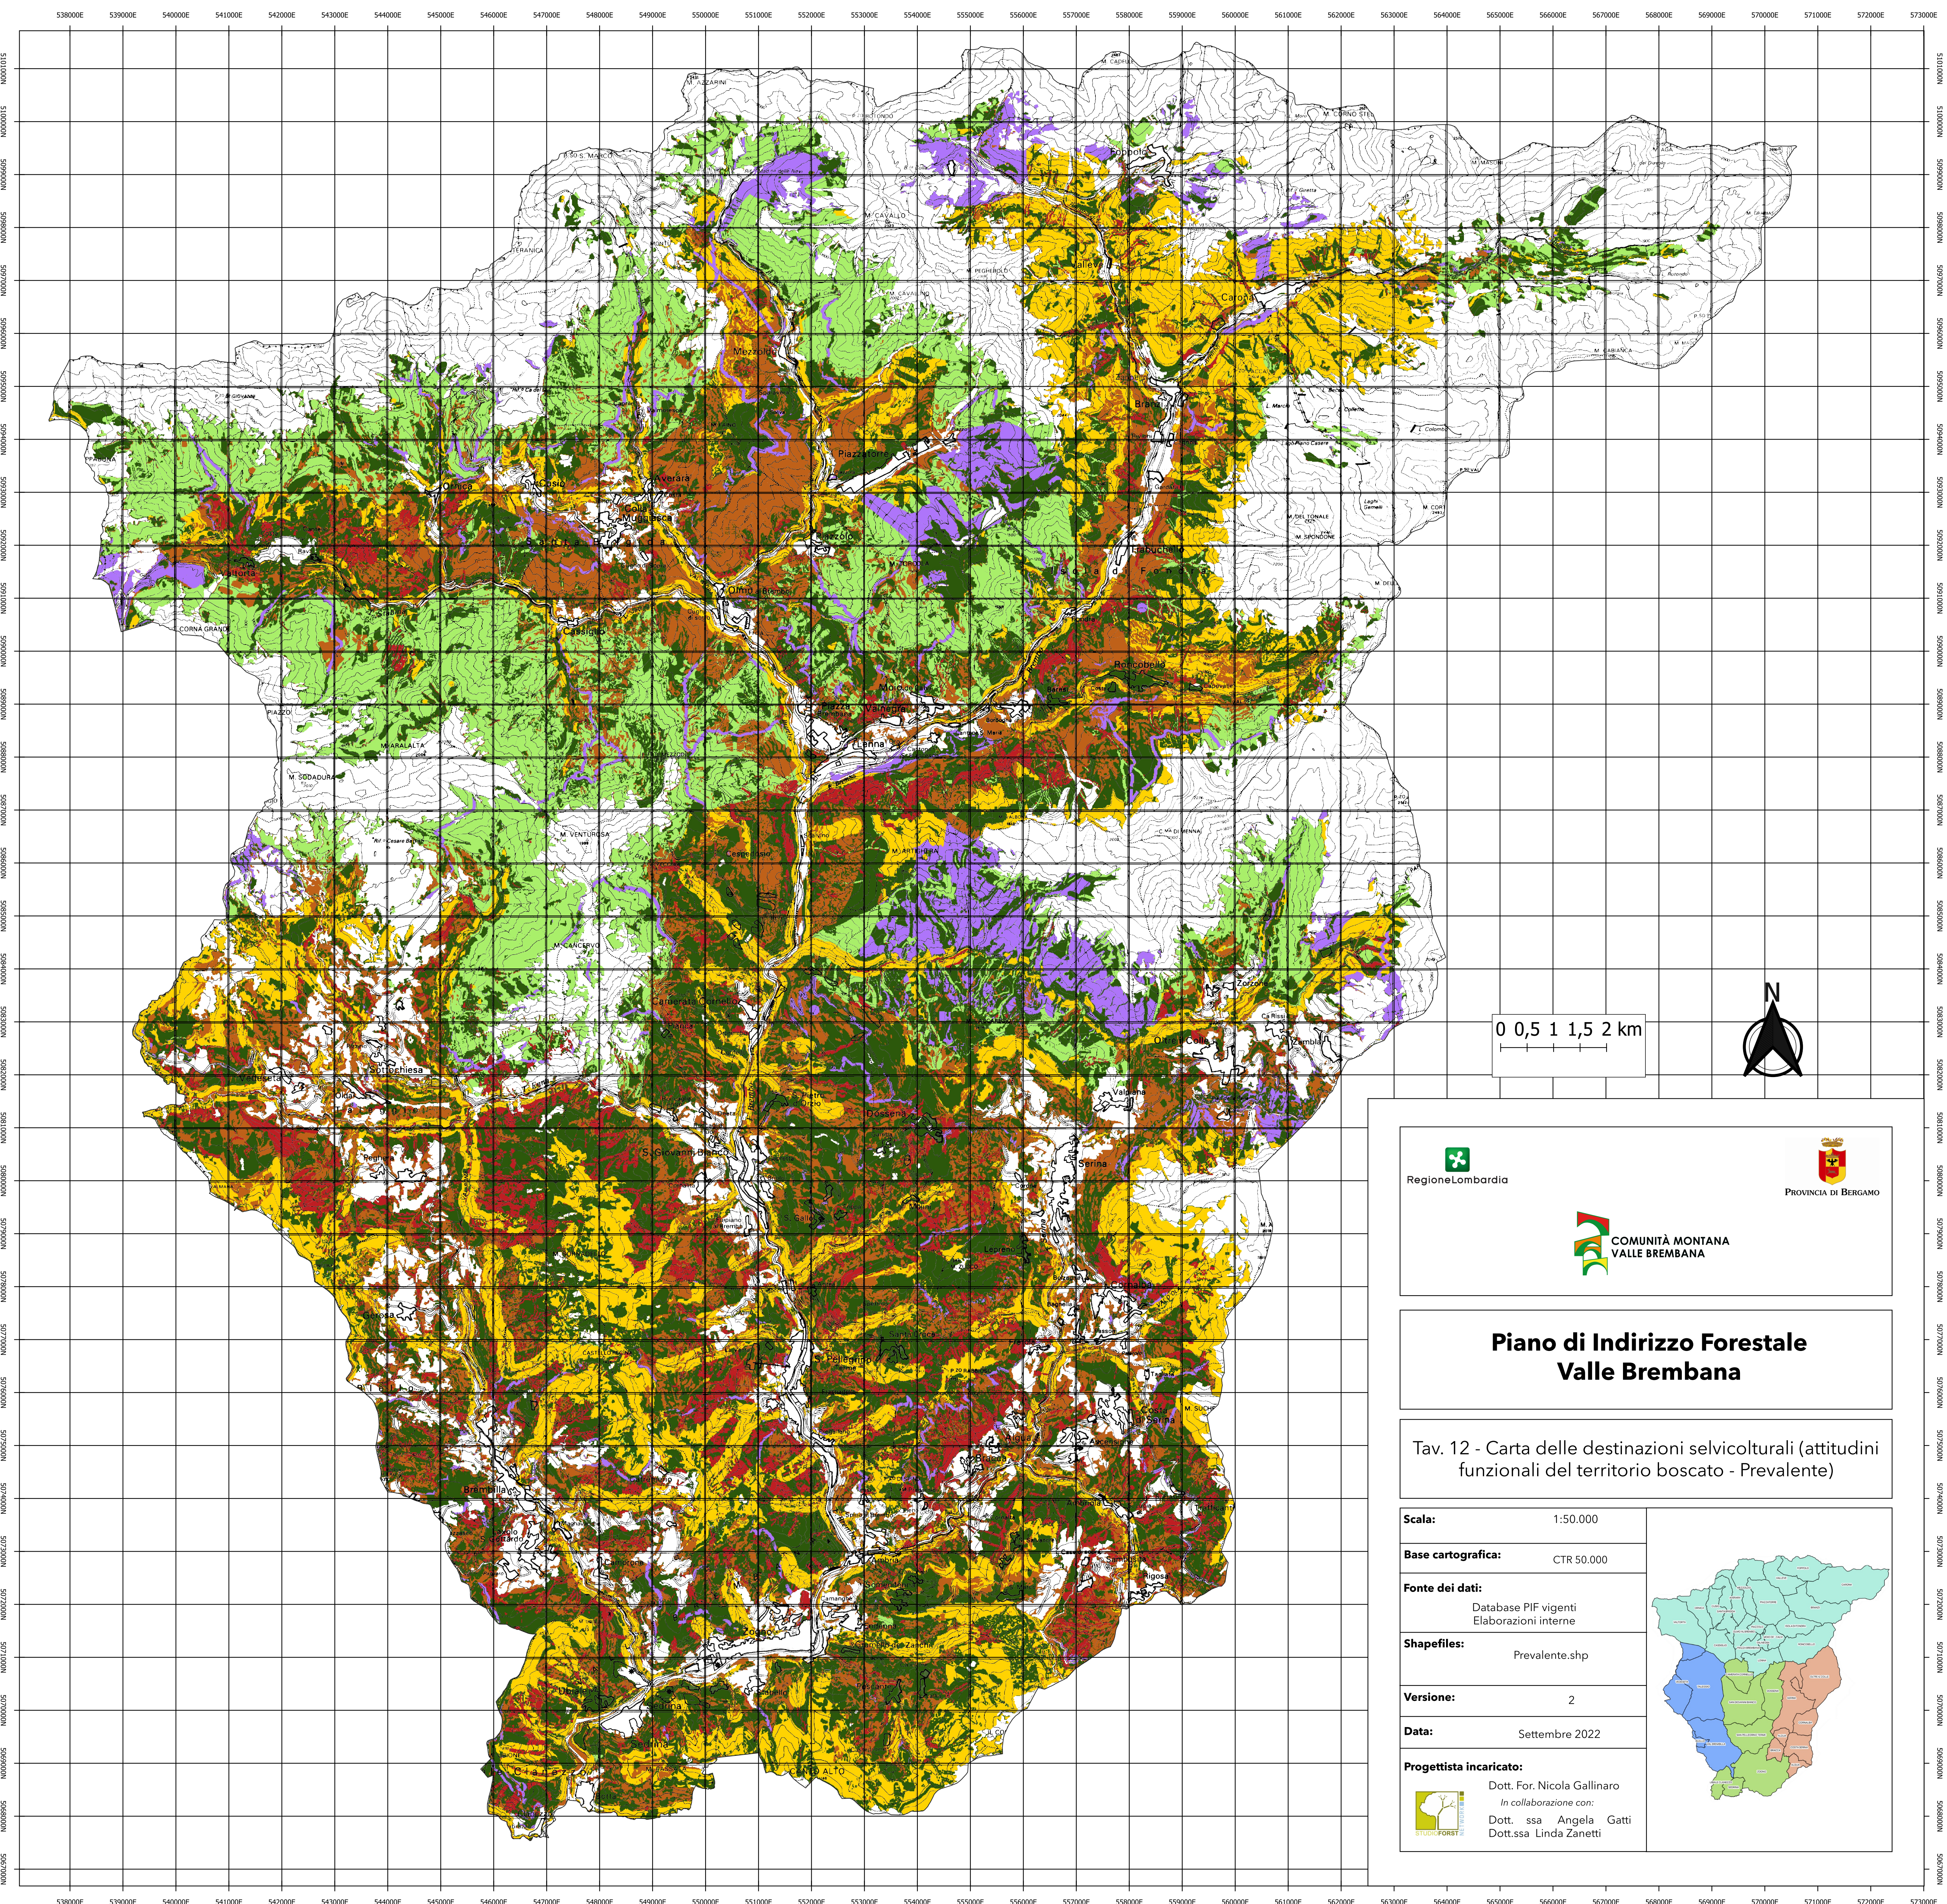

Legenda

- Attitudine prevalente
- Produttiva
 - Protettiva
 - Turistica
 - Paesaggistica
 - Naturalistica
 - Multifunzionale

Regione Lombardia

PROVINCIA DI BERGAMO

COMUNITÀ MONTANA
VALLE BREMBANA

Piano di Indirizzo Forestale Valle Brembana

Tav. 12 - Carta delle destinazioni selvicolturali (attitudini funzionali del territorio boscato - Prevalente)

Scala:	1:50.000
Base cartografica:	CTR 50.000
Fonte dei dati:	Database PIF vigenti Elaborazioni interne
Shapefiles:	Prevalente.shp
Versione:	2
Data:	Settembre 2022

Progettista incaricato:
Dott. For. Nicola Gallinaro
In collaborazione con:
Dott. ssa Angela Gatti
Dott. ssa Linda Zanetti