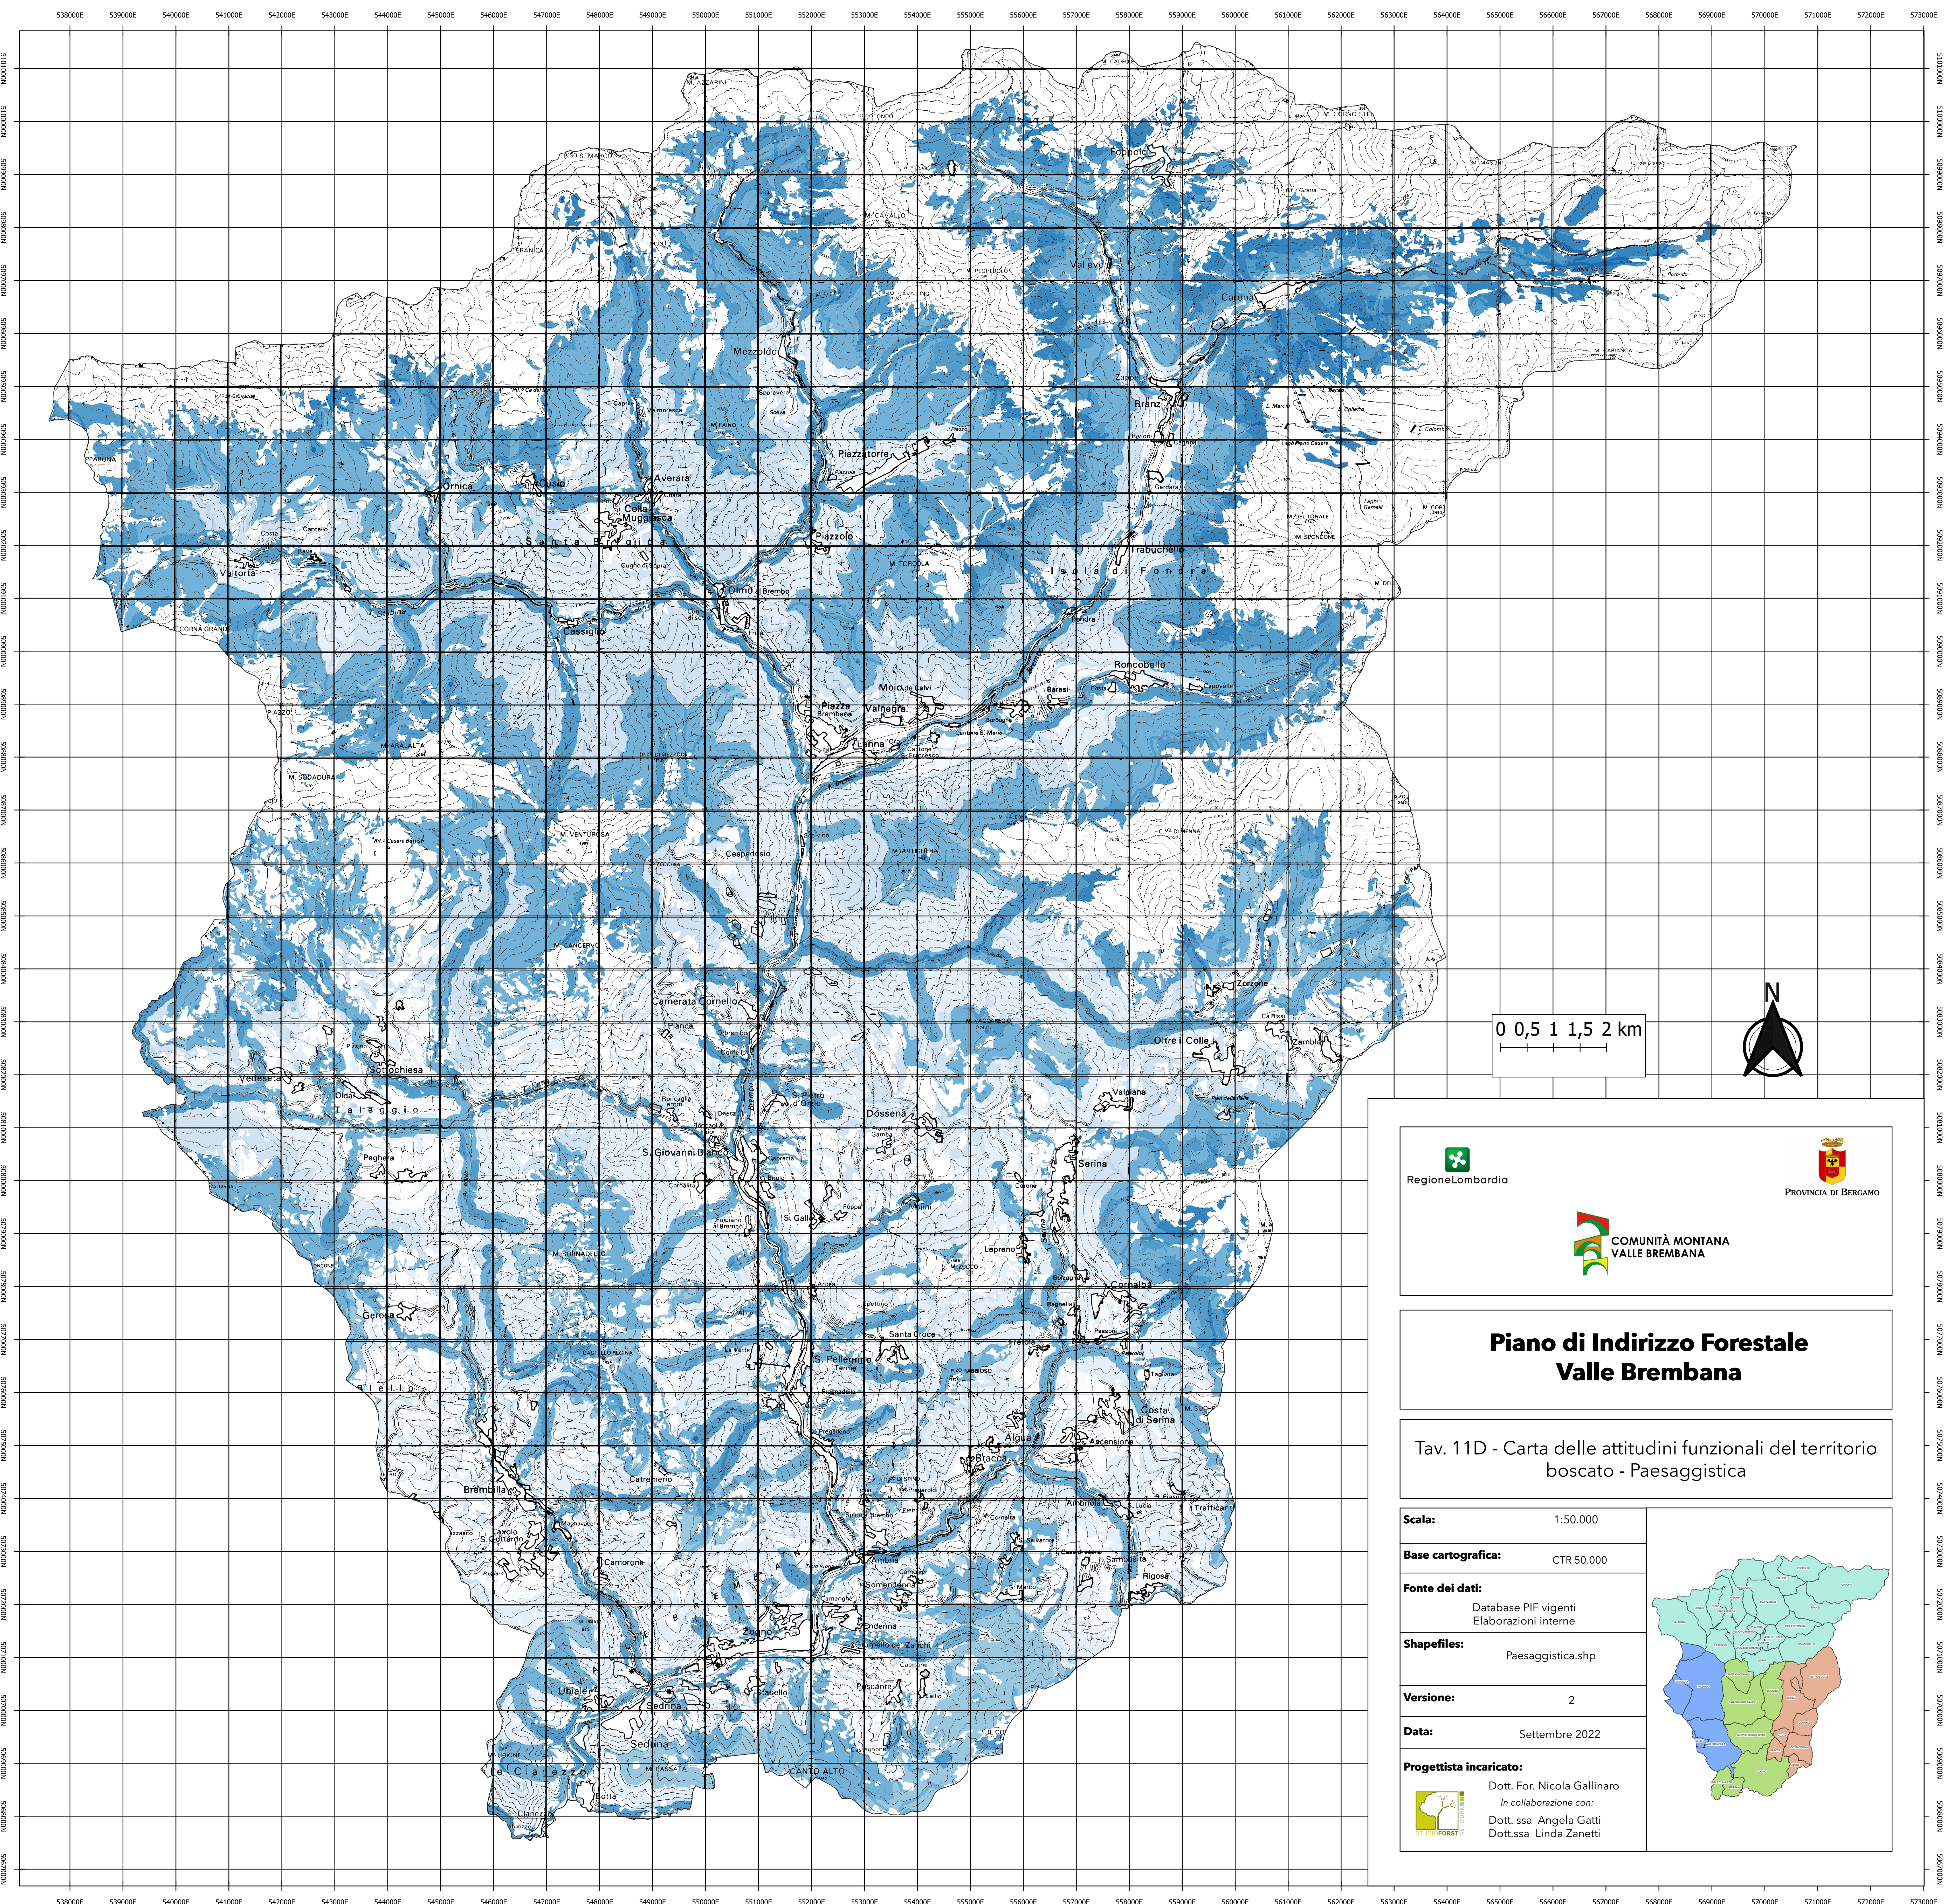

Legenda

- Paesaggistica**
- 1 Bassa attitudine
 - 2
 - 3
 - 4
 - 5
 - 6
 - 7
 - 8
 - 9
 - 10 Alta attitudine

Regione Lombardia

PROVINCIA DI BERGAMO

COMUNITÀ MONTANA VALLE BREMBANA

Piano di Indirizzo Forestale Valle Brembana

Tav. 11D - Carta delle attitudini funzionali del territorio
boscato - Paesaggistica

Scala:	1:50.000
Base cartografica:	CTR 50.000
Fonte dei dati:	Database PIF vigenti Elaborazioni interne
Shapefiles:	Paesaggistica.shp
Versione:	2
Data:	Settembre 2022

Progettista incaricato:
Dott. For. Nicola Gallinaro
In collaborazione con:
Dott. ssa Angela Gatti
Dott. ssa Linda Zanetti