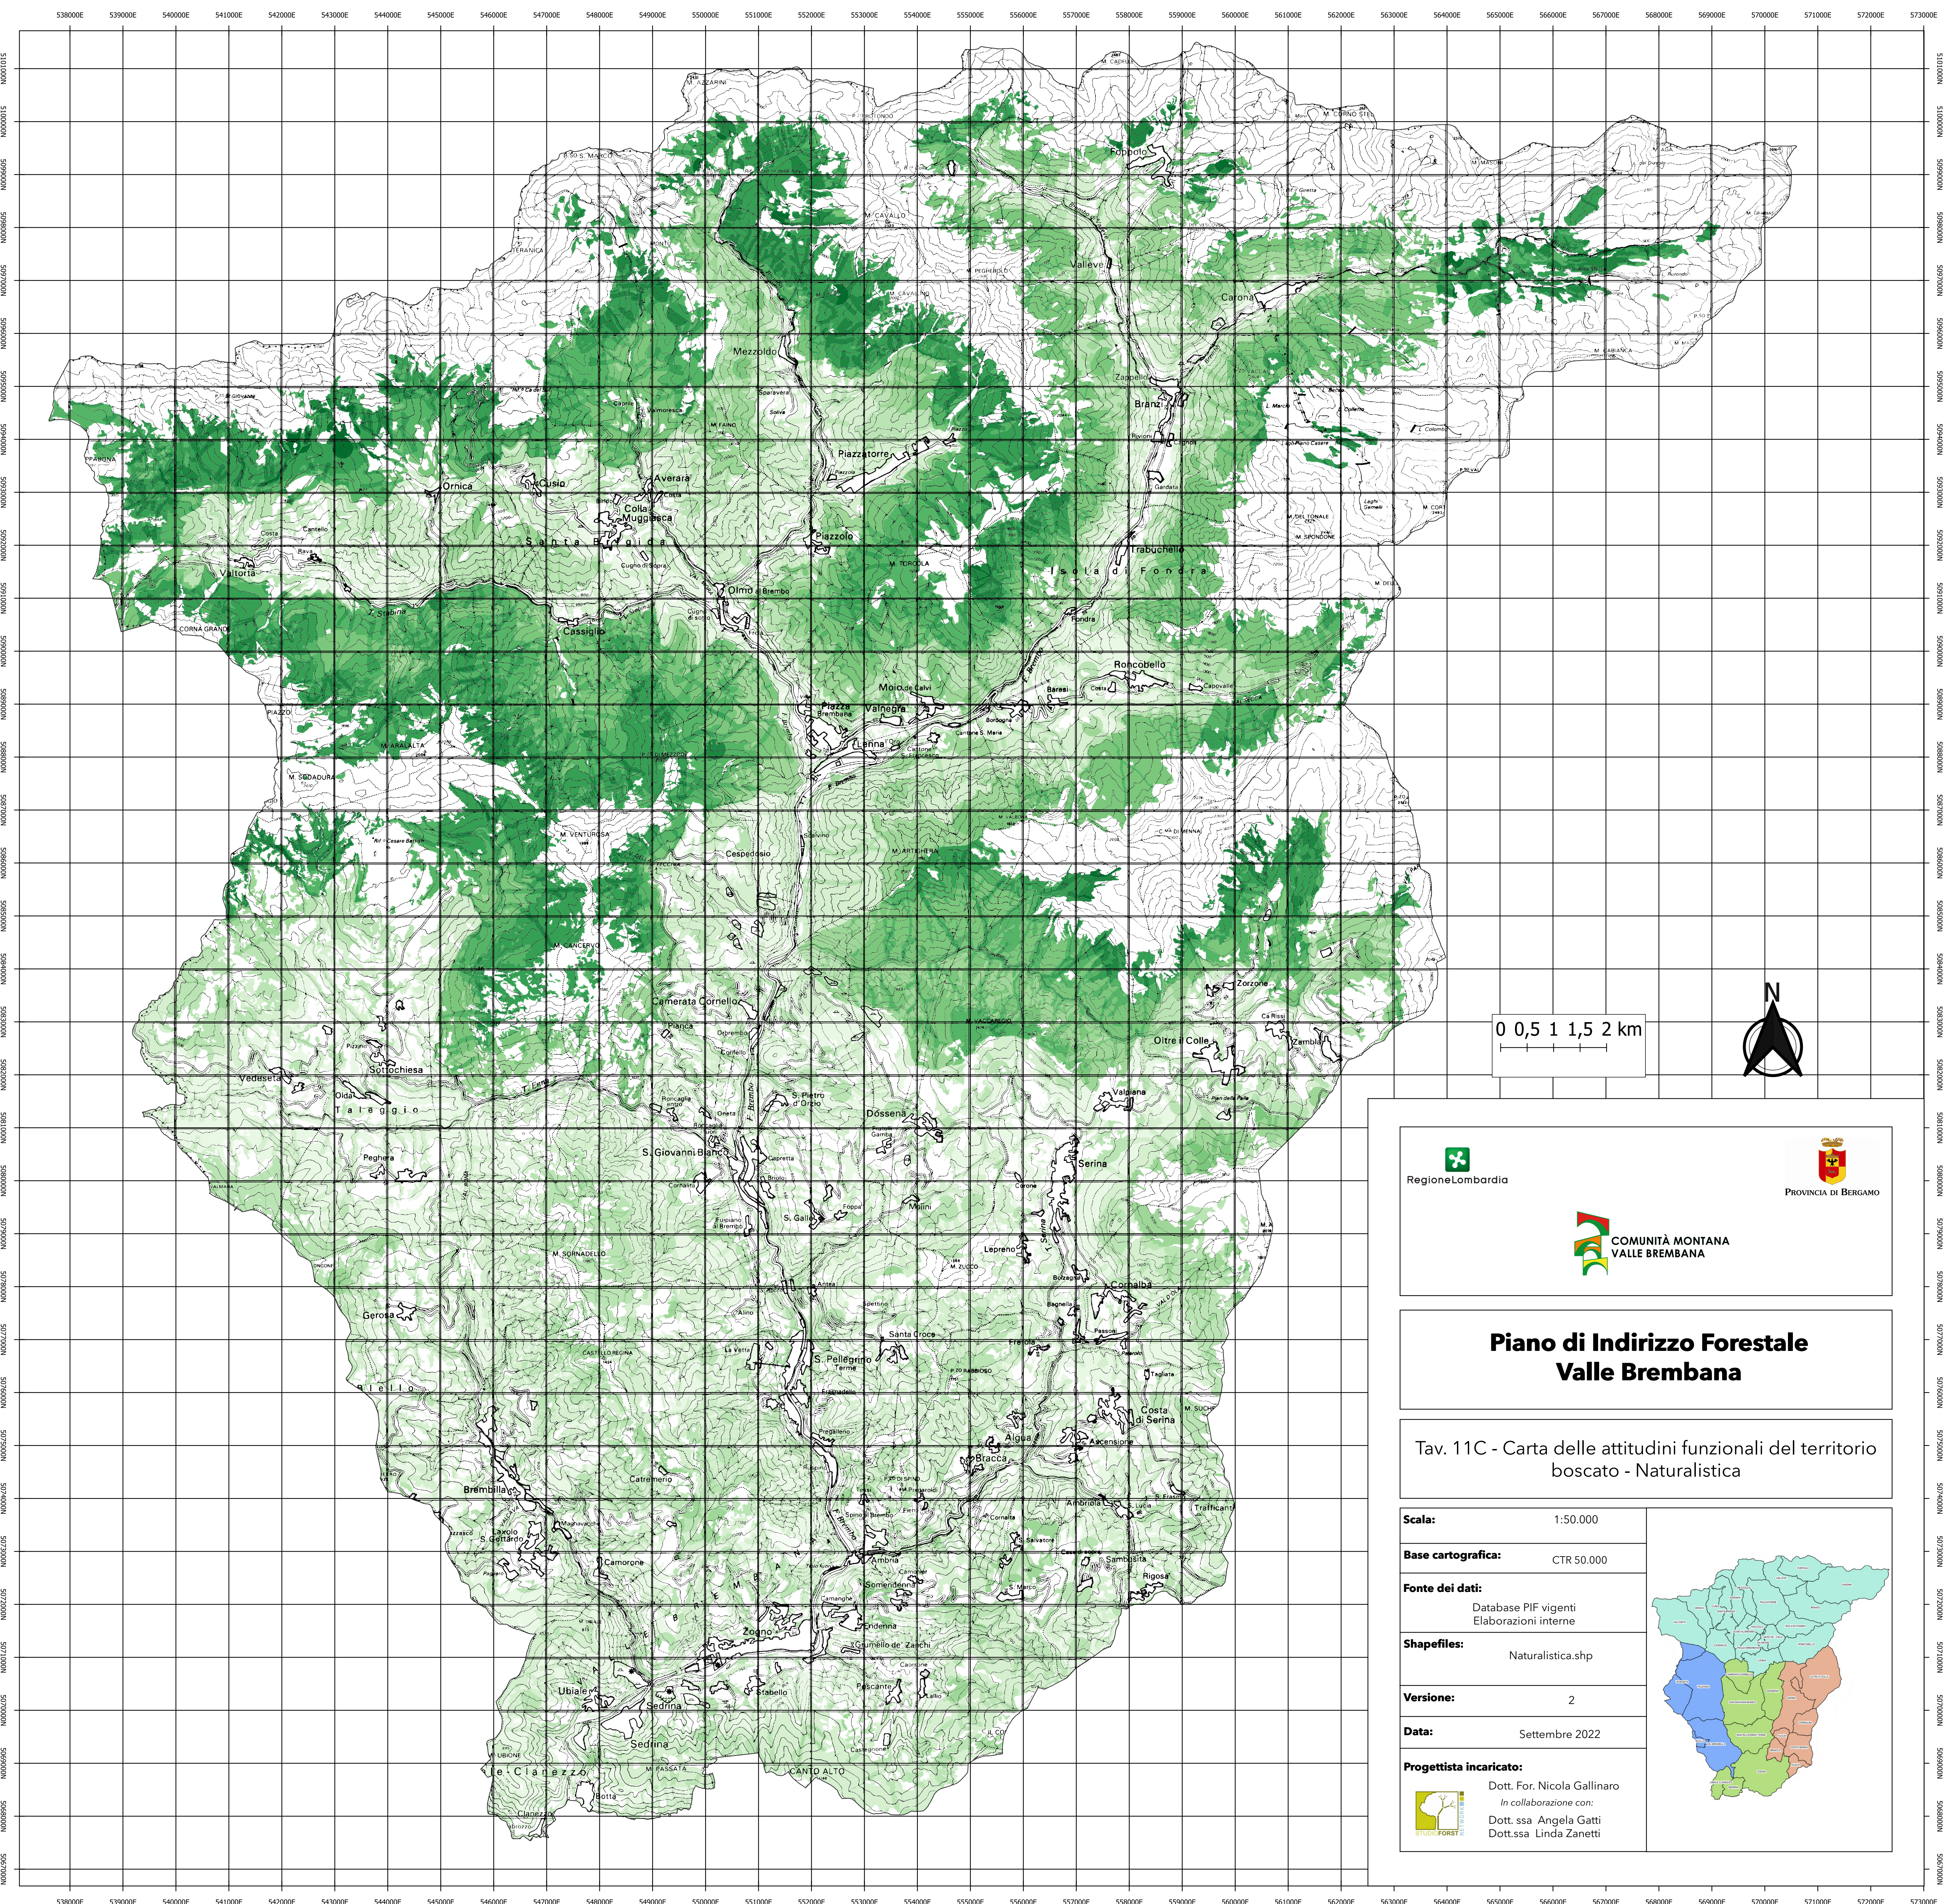

Legenda

- Naturalistica**
- 1 Bassa attitudine
 - 2
 - 3
 - 4
 - 5
 - 6
 - 7
 - 8
 - 9
 - 10 Alta attitudine

Regione Lombardia

PROVINCIA DI BERGAMO

COMUNITÀ MONTANA
VALLE BREMBANA

Piano di Indirizzo Forestale Valle Brembana

Tav. 11C - Carta delle attitudini funzionali del territorio
boscato - Naturalistica

Scala:	1:50.000
Base cartografica:	CTR 50.000
Fonte dei dati:	Database PIF vigenti Elaborazioni interne
Shapefiles:	Naturalistica.shp
Versione:	2
Data:	Settembre 2022

Progettista incaricato:
 Dott. For. Nicola Gallinaro
In collaborazione con:
 Dott. ssa Angela Gatti
 Dott. ssa Linda Zanetti