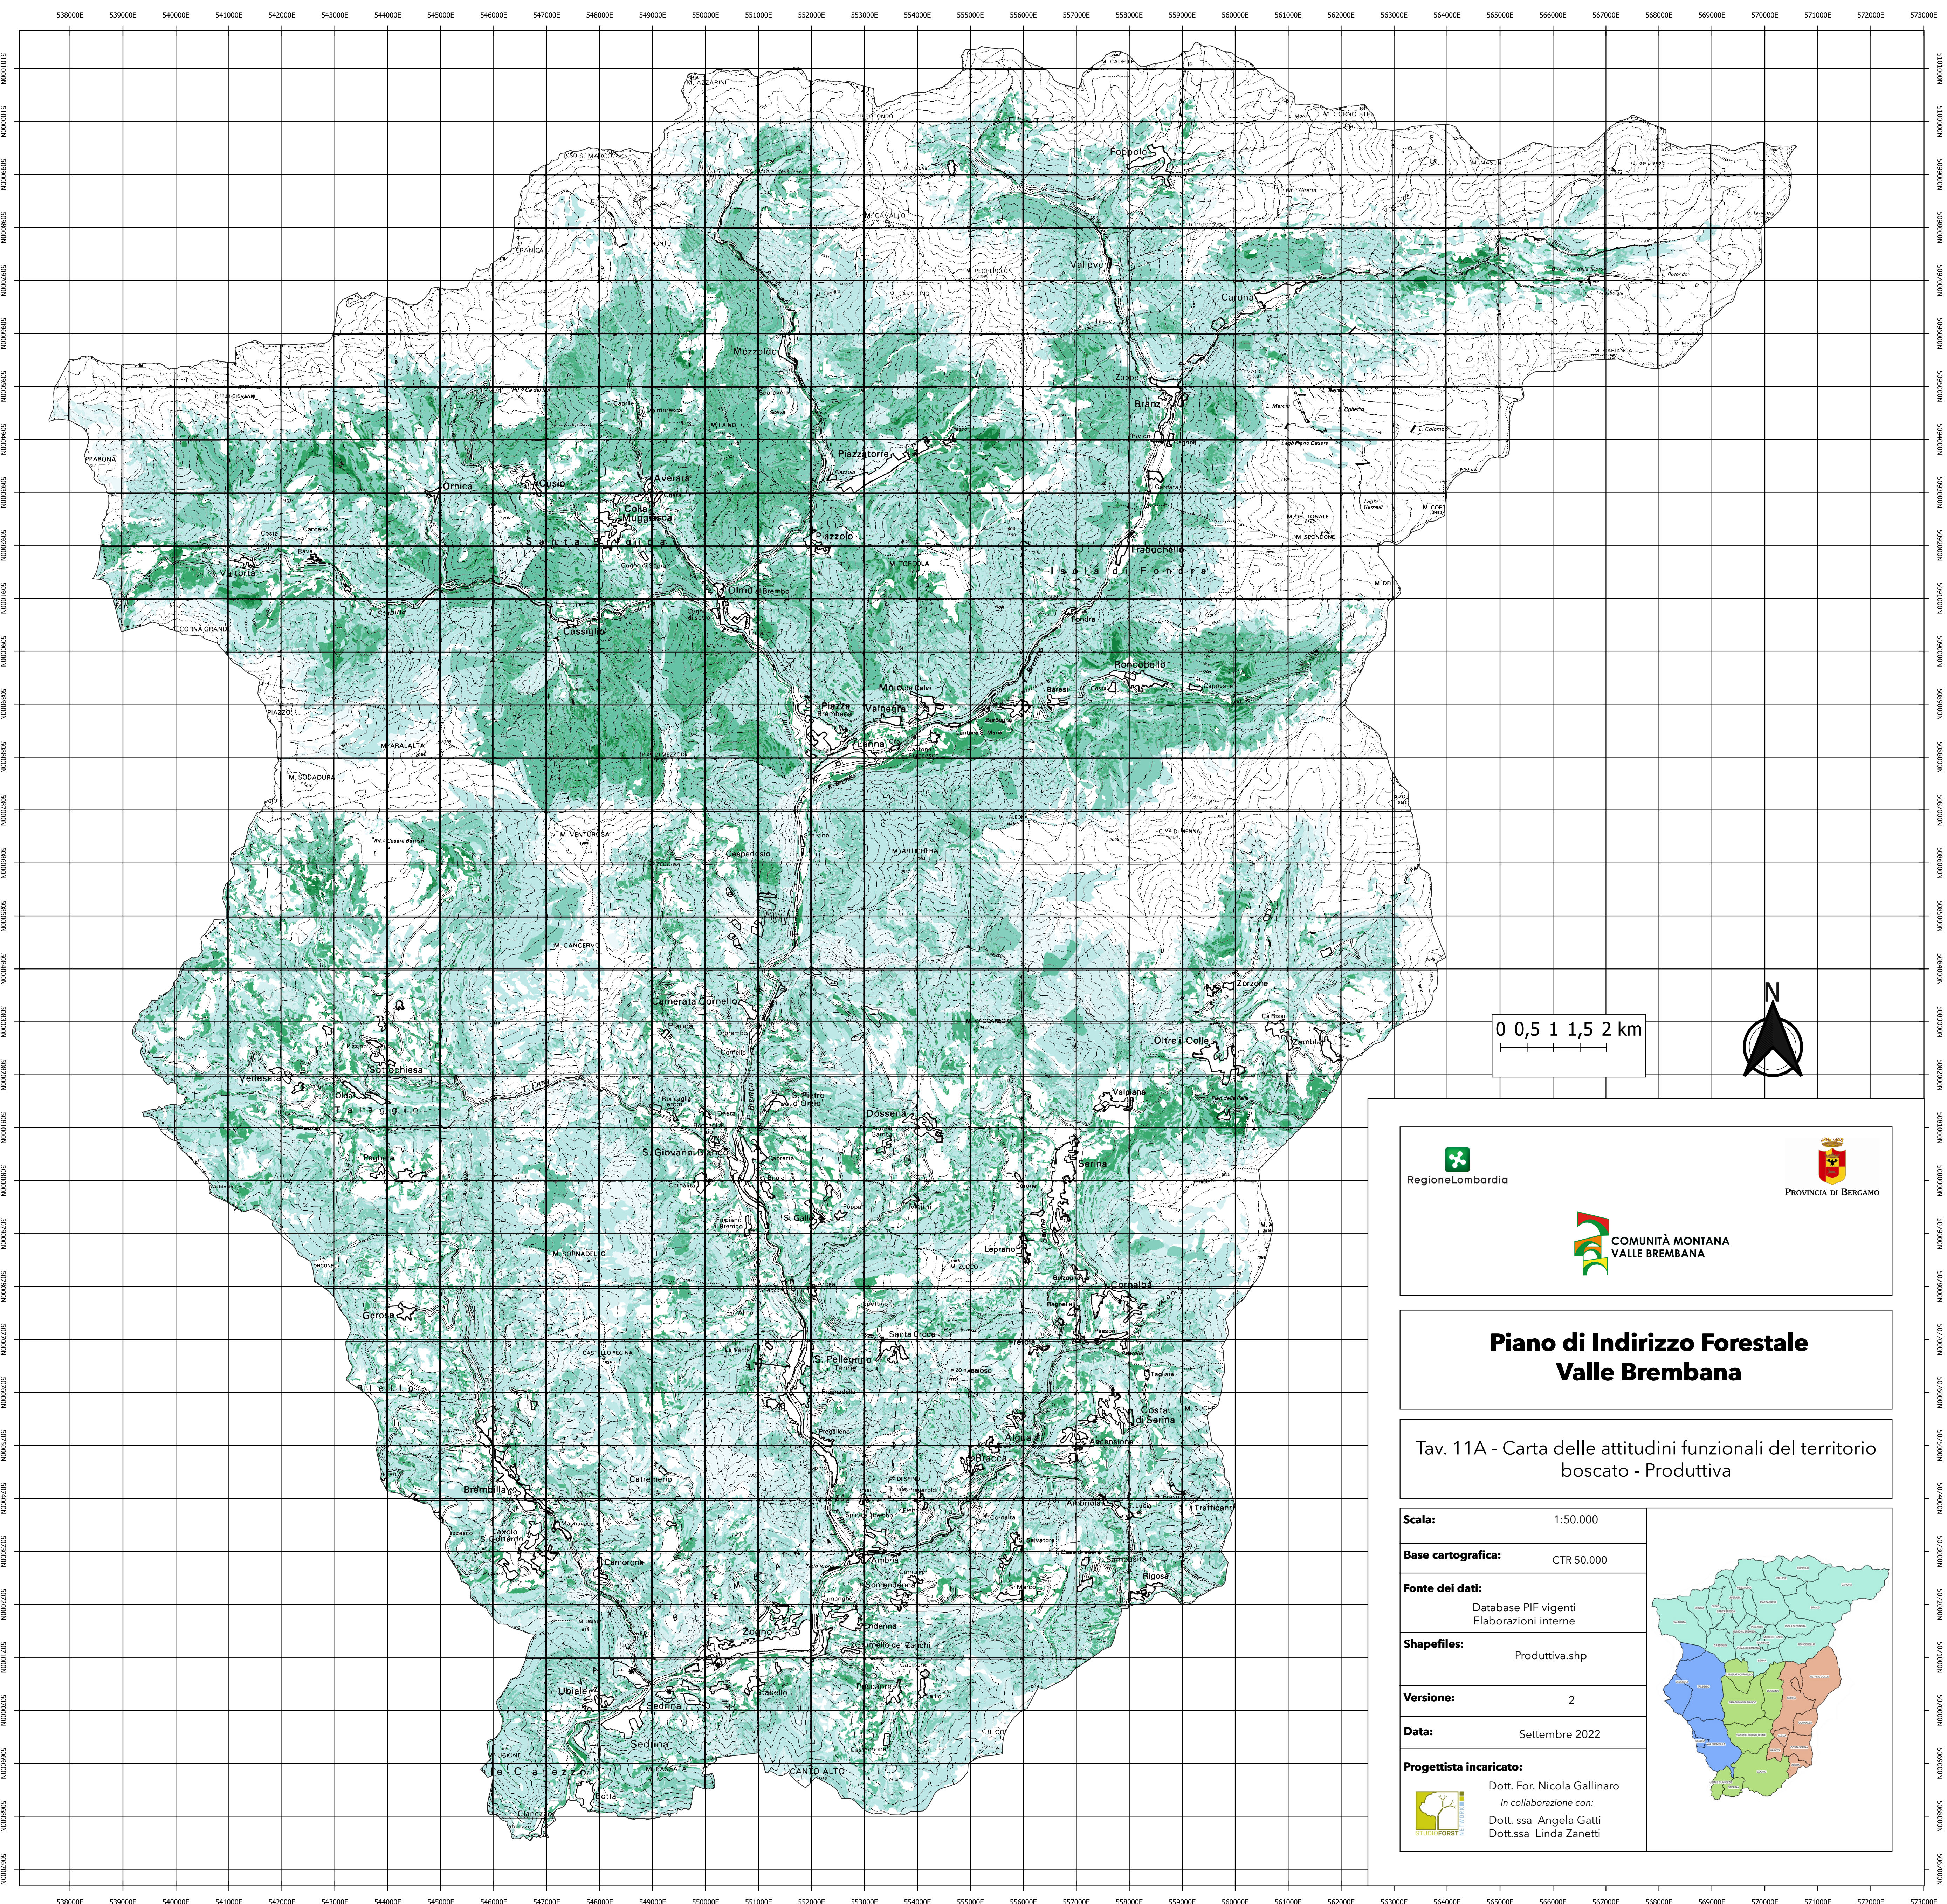

# Legenda

Regione Lombardia

PROVINCIA DI BERGAMO

COMUNITÀ MONTANA  
VALLE BREMBANA

## Piano di Indirizzo Forestale Valle Brembana

Tav. 11A - Carta delle attitudini funzionali del territorio  
boscato - Produttiva

<b>Scala:</b>	1:50.000
<b>Base cartografica:</b>	CTR 50.000
<b>Fonte dei dati:</b>	Database PIF vigenti Elaborazioni interne
<b>Shapefiles:</b>	Produttiva.shp
<b>Versione:</b>	2
<b>Data:</b>	Settembre 2022

**Progettista incaricato:**  
Dott. For. Nicola Gallinaro  
*In collaborazione con:*  
Dott. ssa Angela Gatti  
Dott. ssa Linda Zanetti