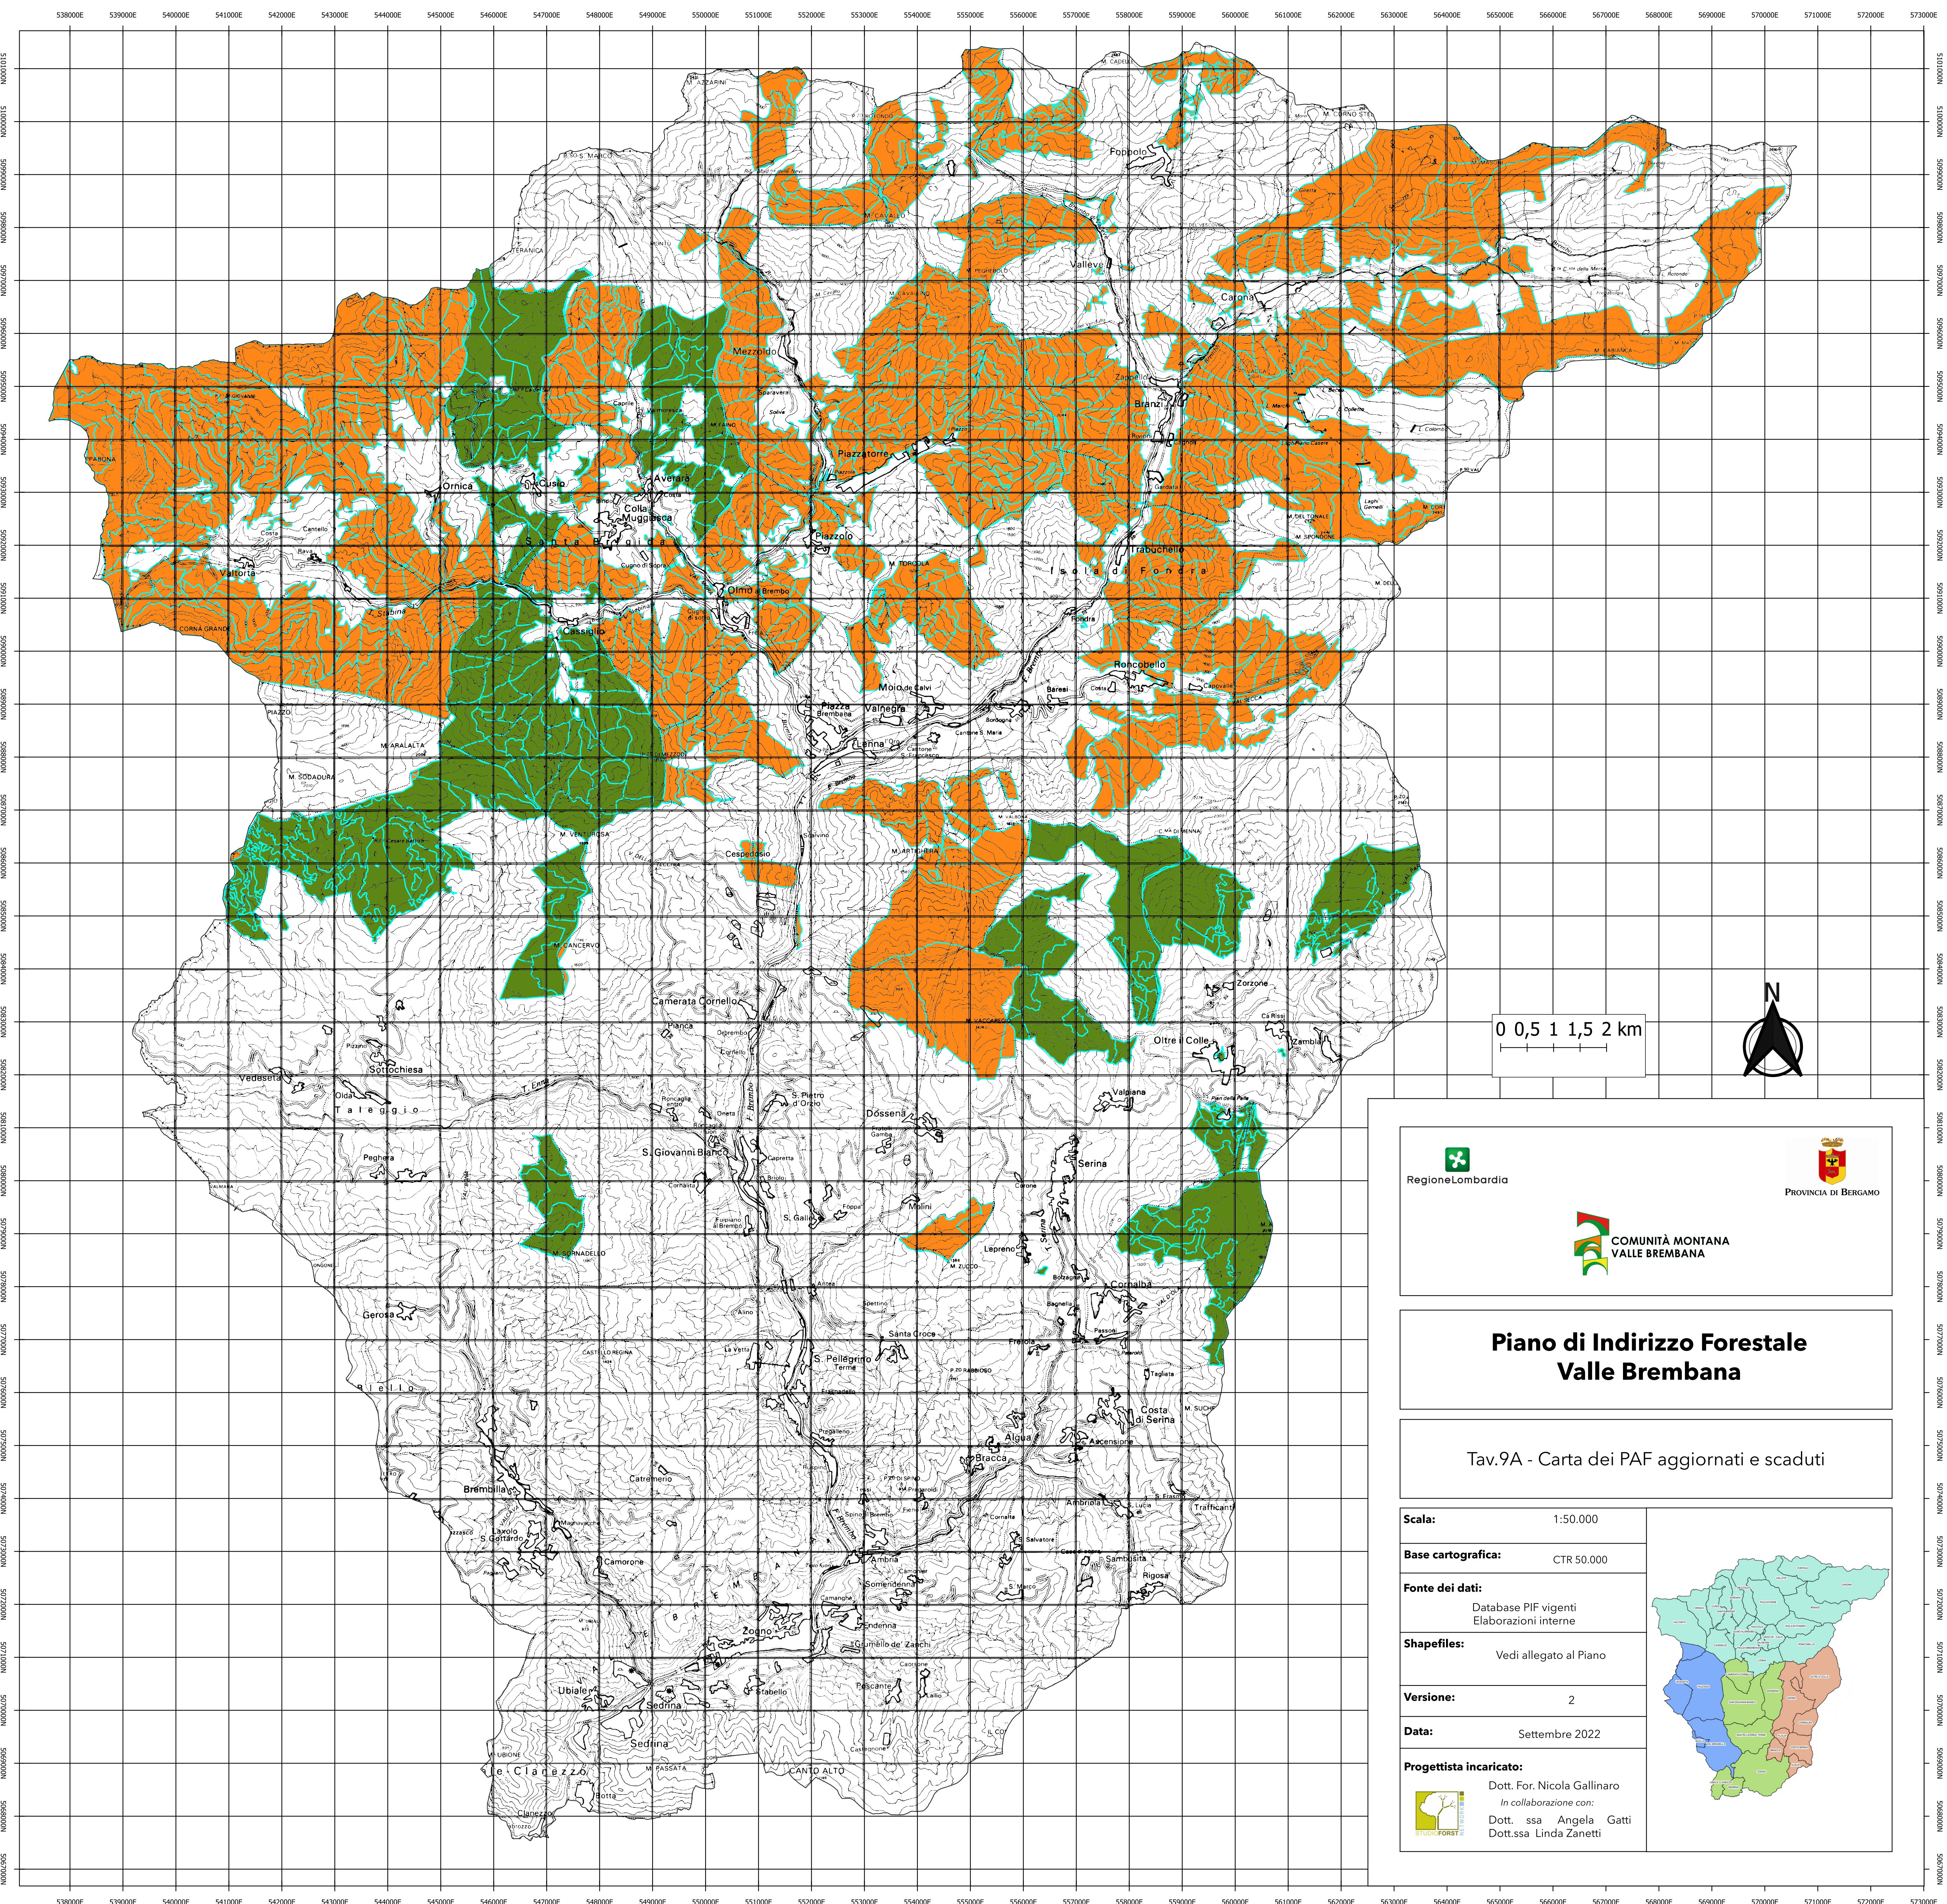

Legenda

- PAF aggiornati
- PAF scaduti

Regione Lombardia   PROVINCIA DI BERGAMO

 **COMUNITÀ MONTANA VALLE BREMBANA**

Piano di Indirizzo Forestale Valle Brembana

Tav.9A - Carta dei PAF aggiornati e scaduti

Scala:	1:50.000
Base cartografica:	CTR 50.000
Fonte dei dati:	Database PIF vigenti Elaborazioni interne
Shapefiles:	Vedi allegato al Piano
Versione:	2
Data:	Settembre 2022

Progettista incaricato:
Dott. For. Nicola Gallinaro
In collaborazione con:
Dott. ssa Angela Gatti
Dott.ssa Linda Zanetti